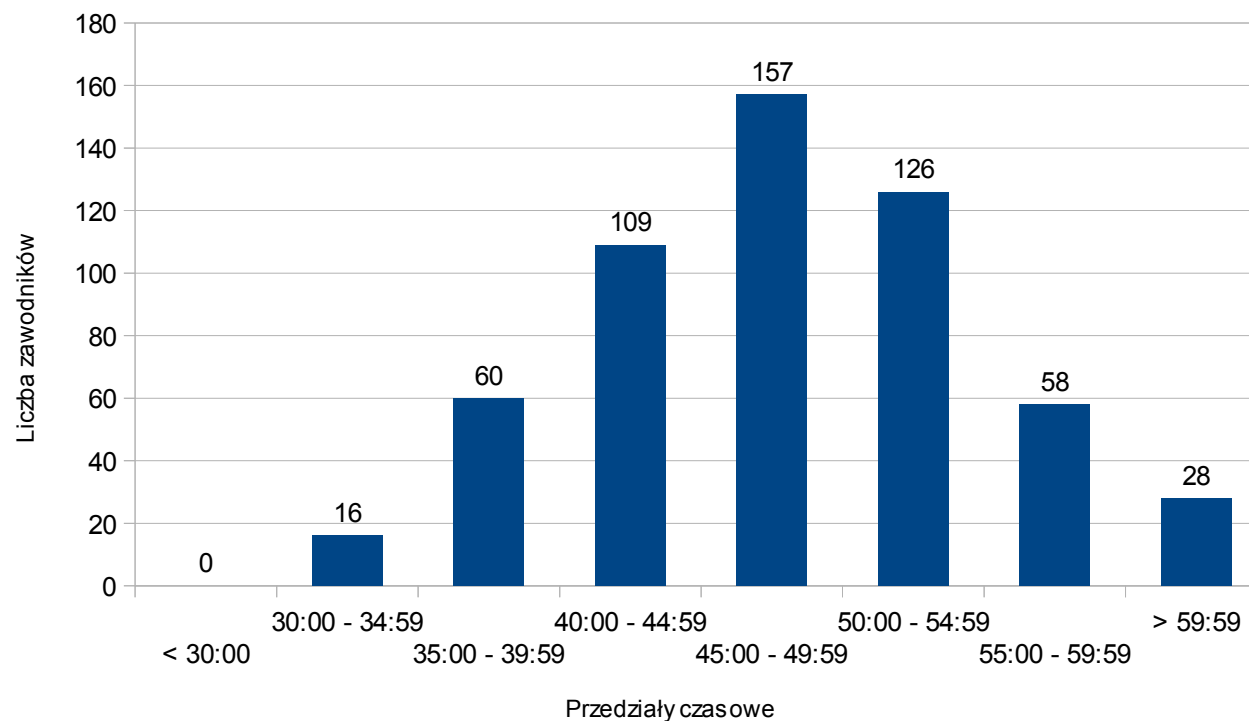

Statystyki biegu → **XXX Bieg Kosynierów (Września)**, 28 kwietnia 2013

Liczba zawodników: **554**
- kobiet 118 (21,30%)
- mężczyzn 436 (78,70%)

Średni czas: **00:48:07**
Średni czas - kobiety: 00:53:02
Średni czas - mężczyźni: 00:46:48

Przedział czasowy	Procent
< 30:00	0,00%
30:00 - 34:59	2,89%
35:00 - 39:59	10,83%
40:00 - 44:59	19,68%
45:00 - 49:59	28,34%
50:00 - 54:59	22,74%
55:00 - 59:59	10,47%
> 59:59	5,05%