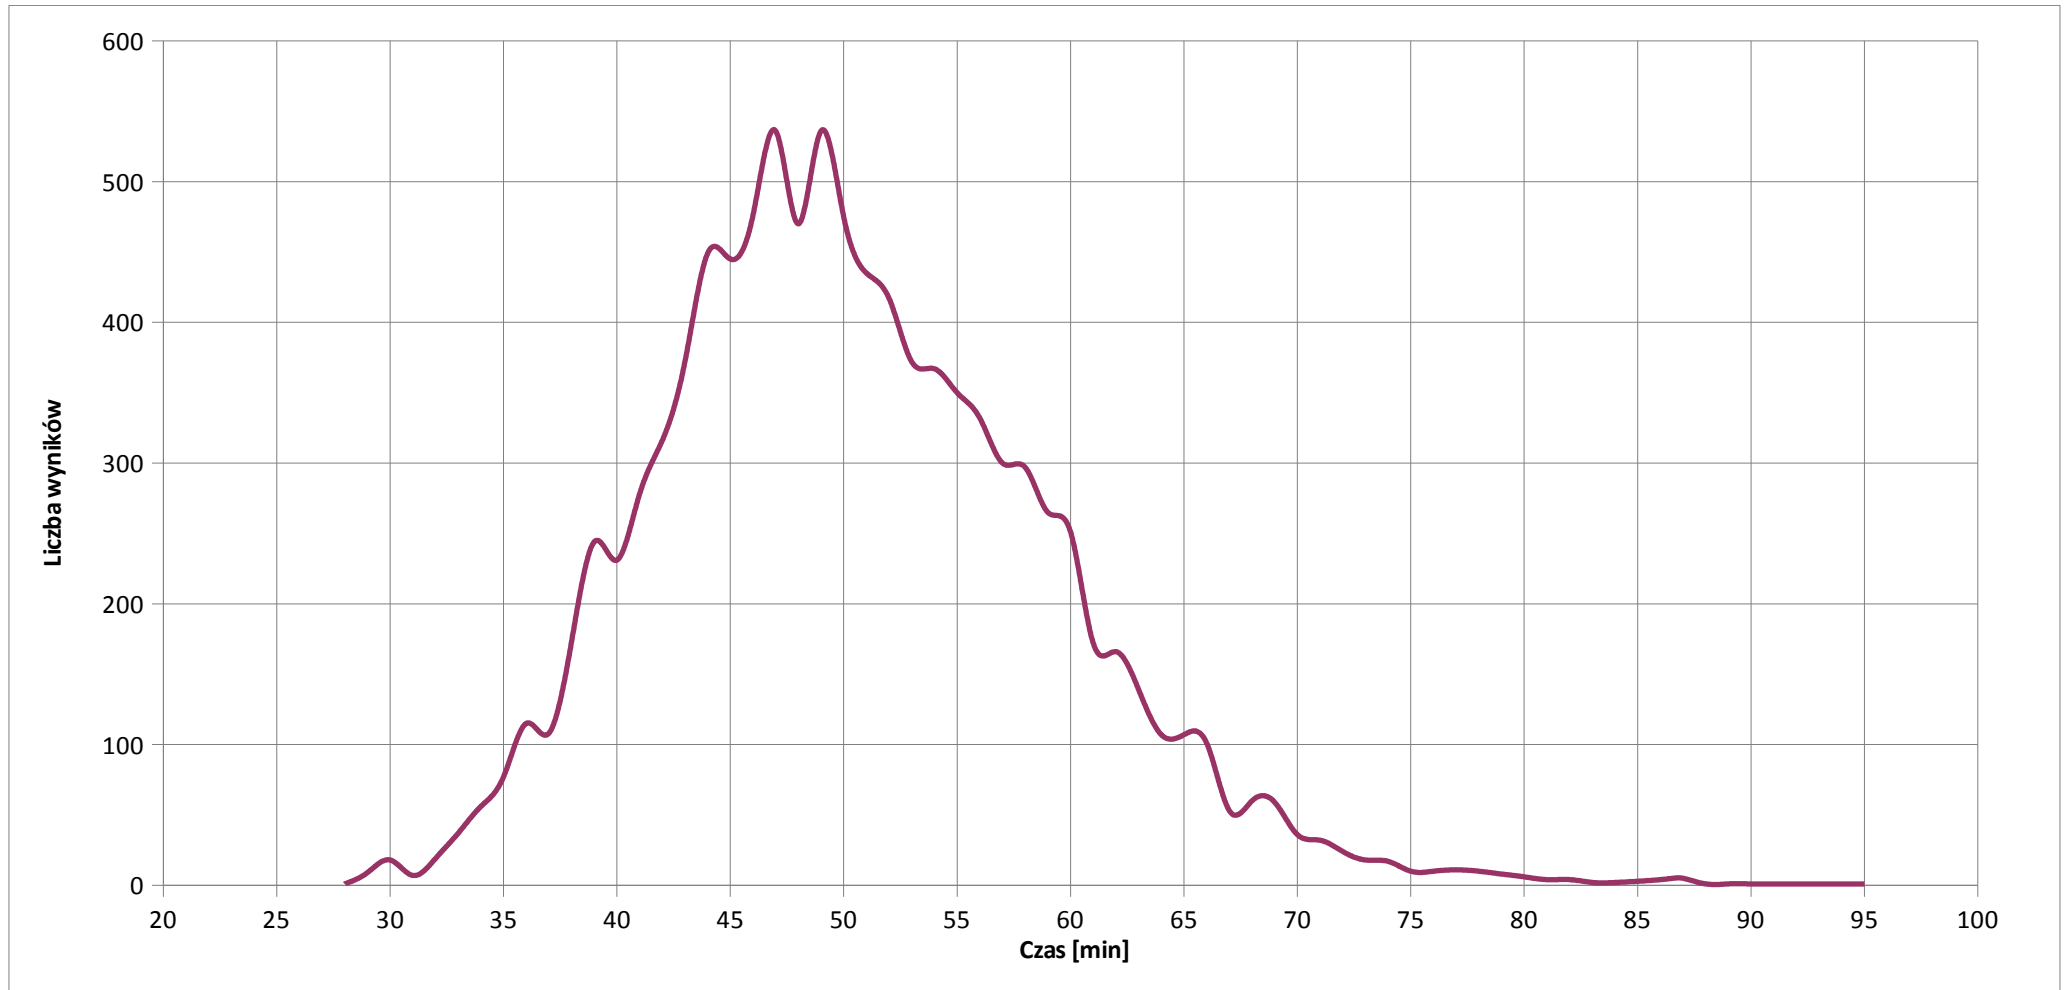

Statystyki całego cyklu → Wyniki