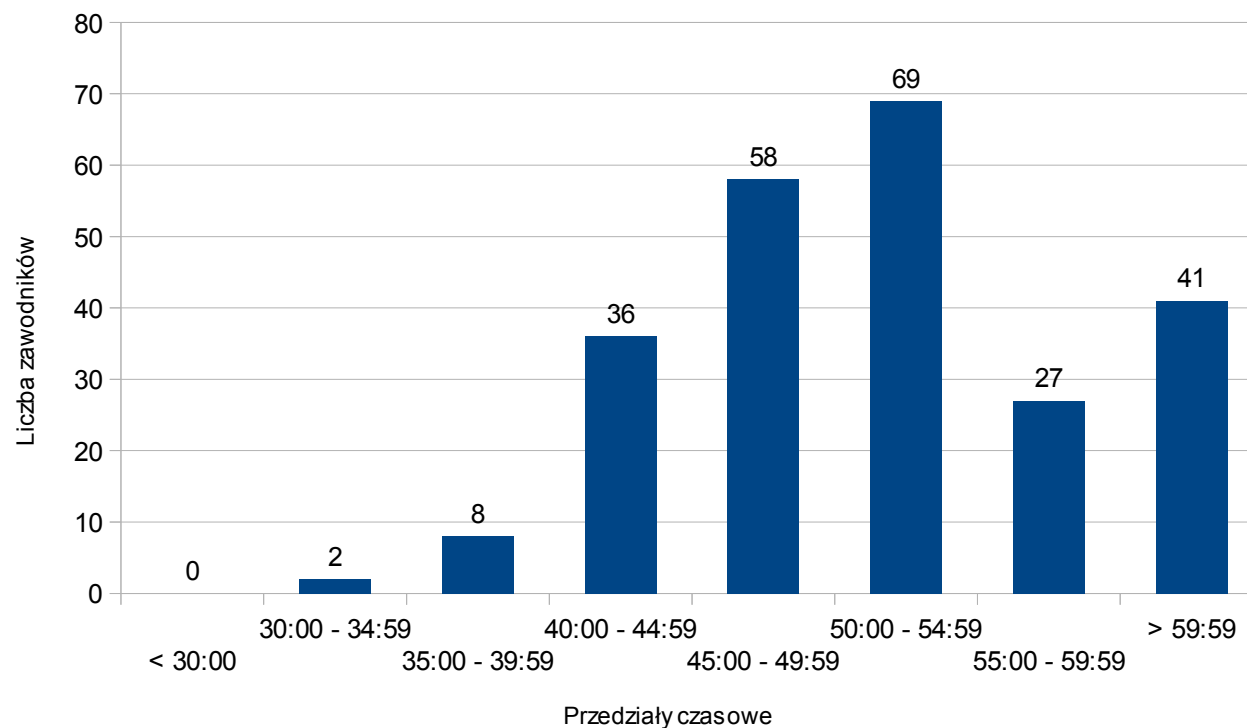

Statystyki biegu → **I Bieg Nadziei (Środa Wlkp)**, 19 maja 2013

Liczba zawodników: **241**
- kobiet 60 (24,90%)
- mężczyzn 181 (75,10%)

Średni czas: **00:52:05**
Średni czas - kobiety: 00:58:21
Średni czas - mężczyźni: 00:50:02

Przedział czasowy	Procent
< 30:00	0,00%
30:00 - 34:59	0,83%
35:00 - 39:59	3,32%
40:00 - 44:59	14,94%
45:00 - 49:59	24,07%
50:00 - 54:59	28,63%
55:00 - 59:59	11,20%
> 59:59	17,01%