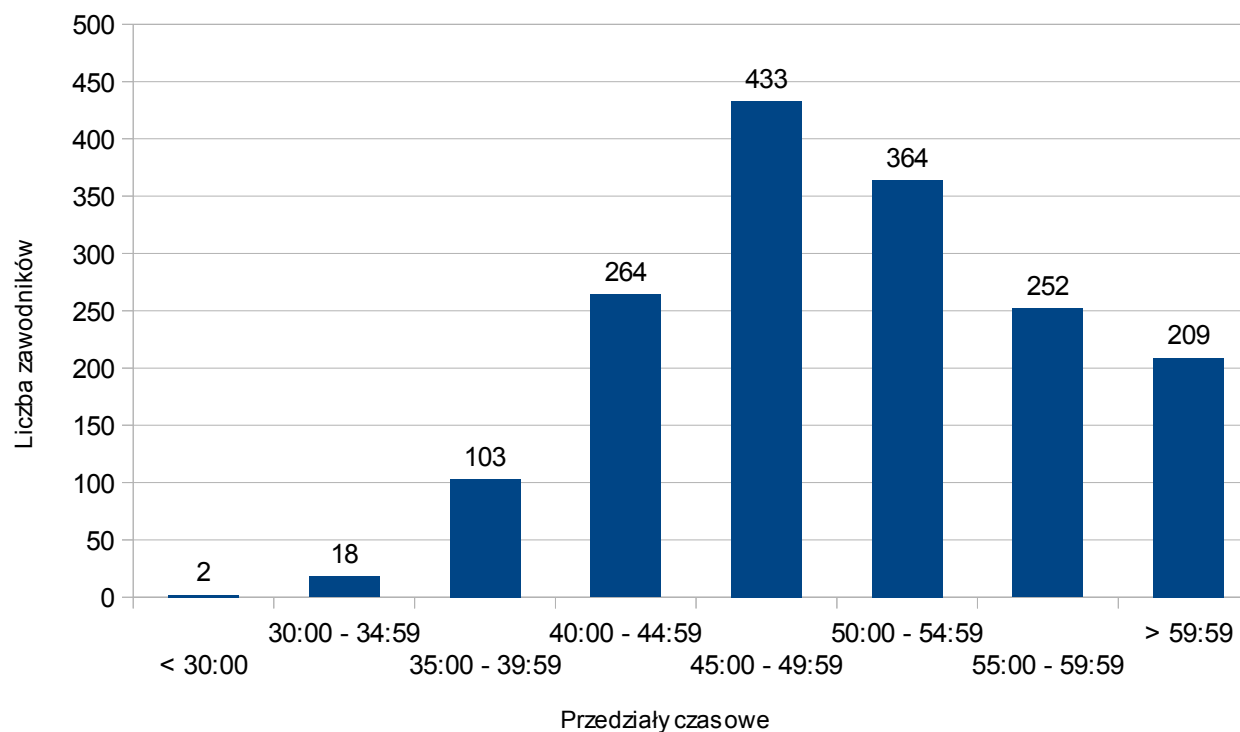

Przedział czasowy	Procent
< 30:00	0,00%
30:00 - 34:59	2,89%
35:00 - 39:59	10,83%
40:00 - 44:59	19,68%
45:00 - 49:59	28,34%
50:00 - 54:59	22,74%
55:00 - 59:59	10,47%
> 59:59	5,05%

## Statystyki biegu → **II 10 km Szpot Swarzędz (Swarzędz)**, 12 maja 2013

Liczba zawodników: **1645**

- kobiet 409

- mężczyzn 1236

(24,86%)

(75,14%)

Średni czas: **00:50:49**

Średni czas - kobiety: 00:56:38

Średni czas - mężczyźni: 00:48:53

Przedział czasowy	Procent
< 30:00	0,12%
30:00 - 34:59	1,09%
35:00 - 39:59	6,26%
40:00 - 44:59	16,05%
45:00 - 49:59	26,32%
50:00 - 54:59	22,13%
55:00 - 59:59	15,32%
> 59:59	12,71%