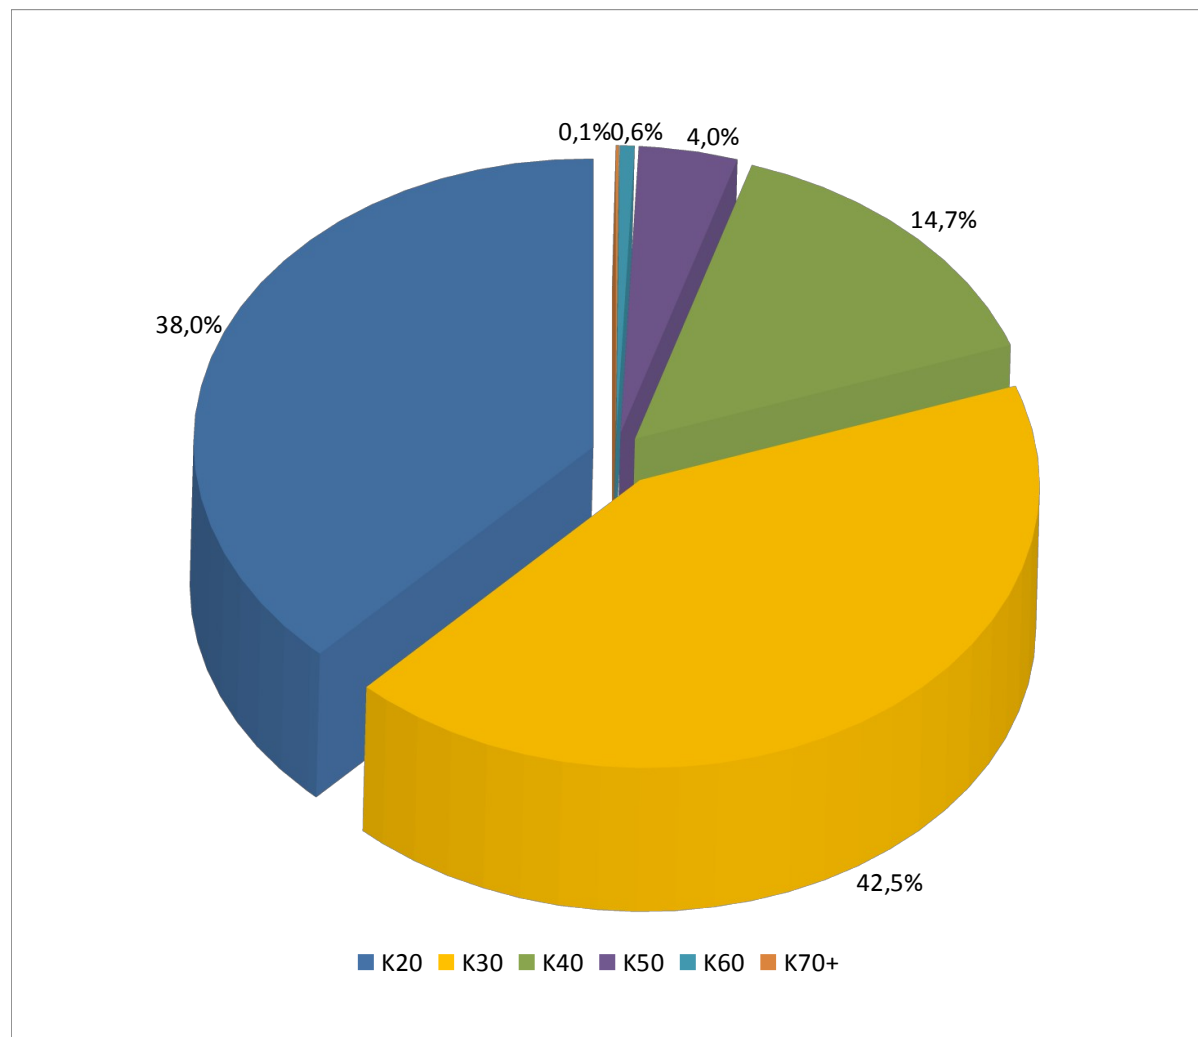

Statystyki całego cyklu → Kategorie wiekowe

Kobiety

Nazwa kategorii	Liczba zawodniczek
K20	571
K30	639
K40	221
K50	60
K60	9
K70+	2