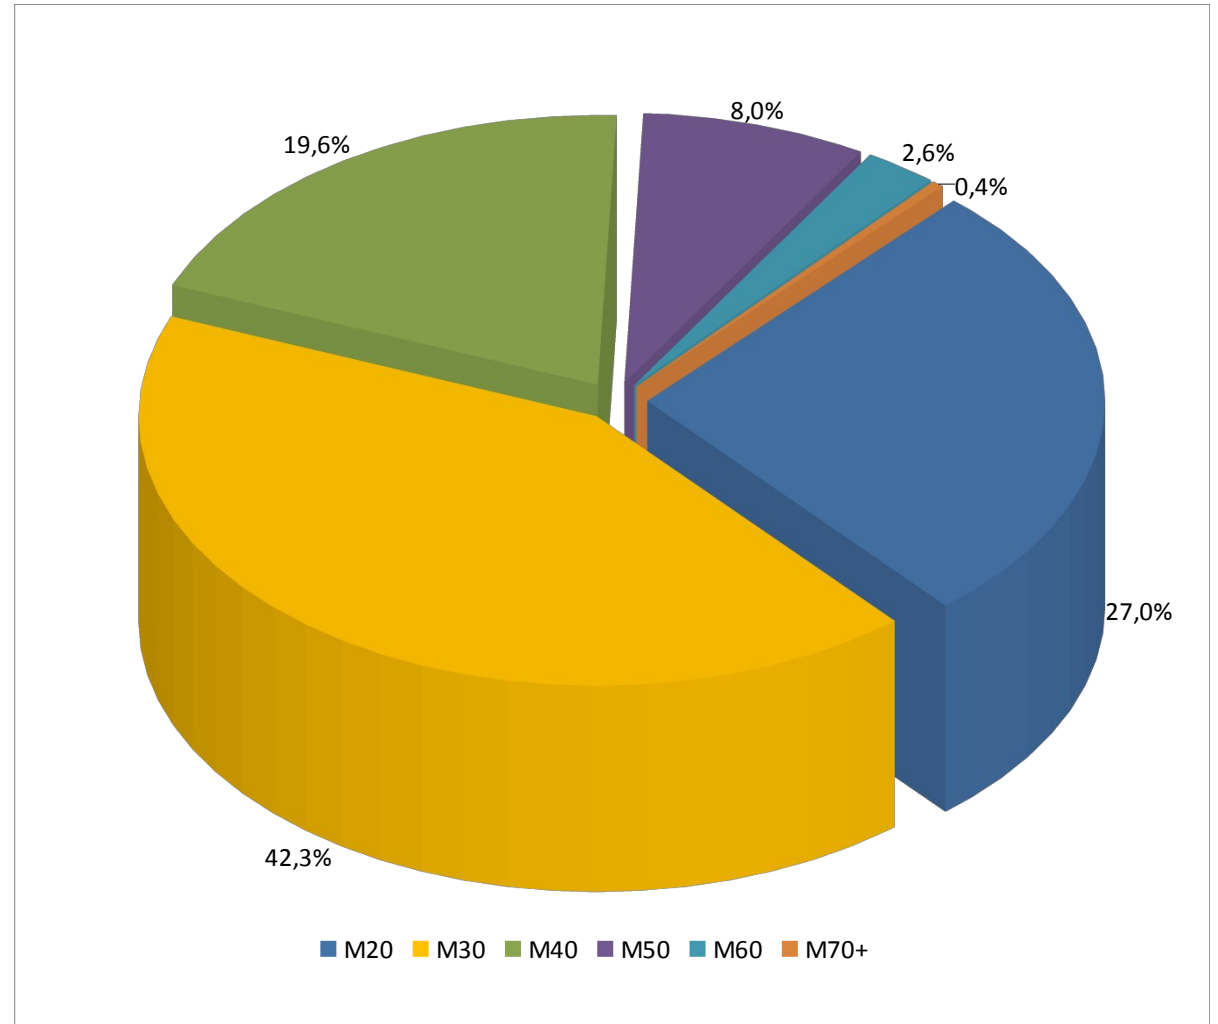

Statystyki całego cyklu → Kategorie wiekowe

Mężczyźni

Nazwa kategorii	Liczba zawodników
M20	1300
M30	2034
M40	943
M50	383
M60	125
M70+	21