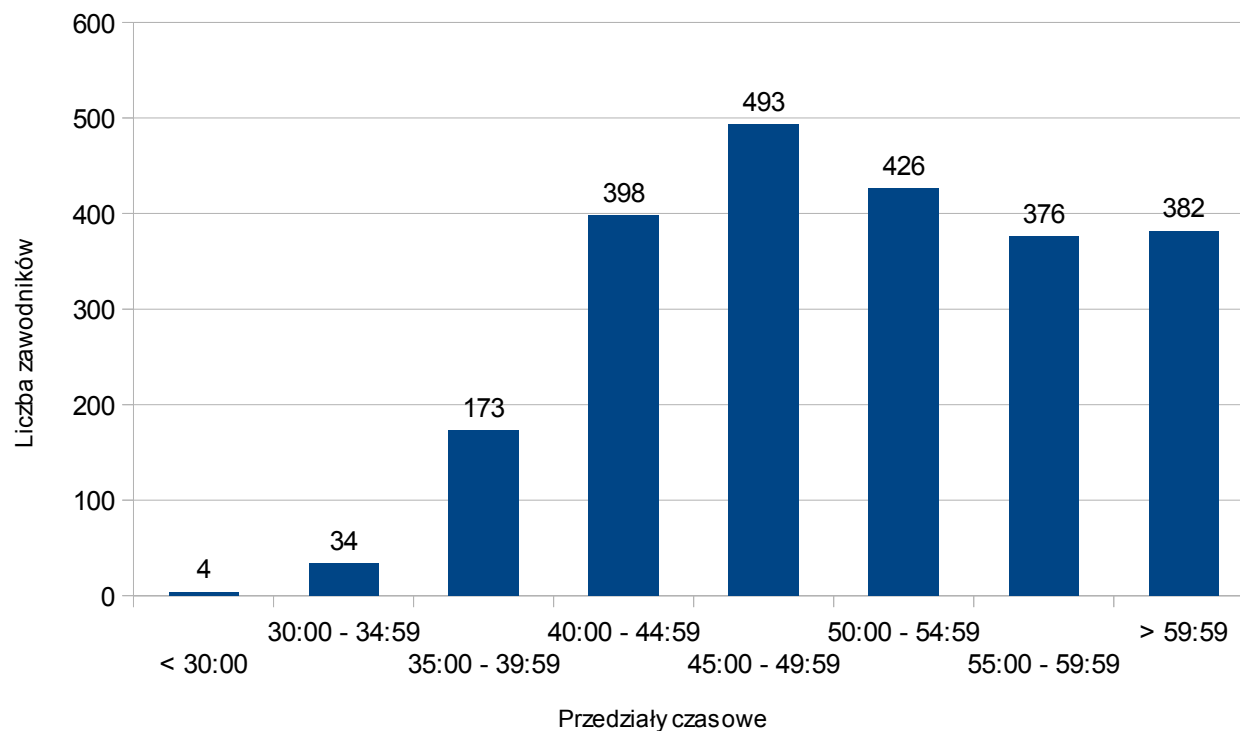

## Statystyki biegu → 9 Maniacka Dziesiątka (Poznań), 16 marca 2013

Liczba zawodników: **2286**

- kobiet 488

- mężczyzn 1798

(21,34%)

(78,66%)

Średni czas: **00:51:13**

Średni czas - kobiety: 00:57:56

Średni czas - mężczyźni: 00:49:23

Przedział czasowy	Procent
< 30:00	0,17%
30:00 - 34:59	1,49%
35:00 - 39:59	7,57%
40:00 - 44:59	17,41%
45:00 - 49:59	21,57%
50:00 - 54:59	18,64%
55:00 - 59:59	16,45%
> 59:59	16,71%