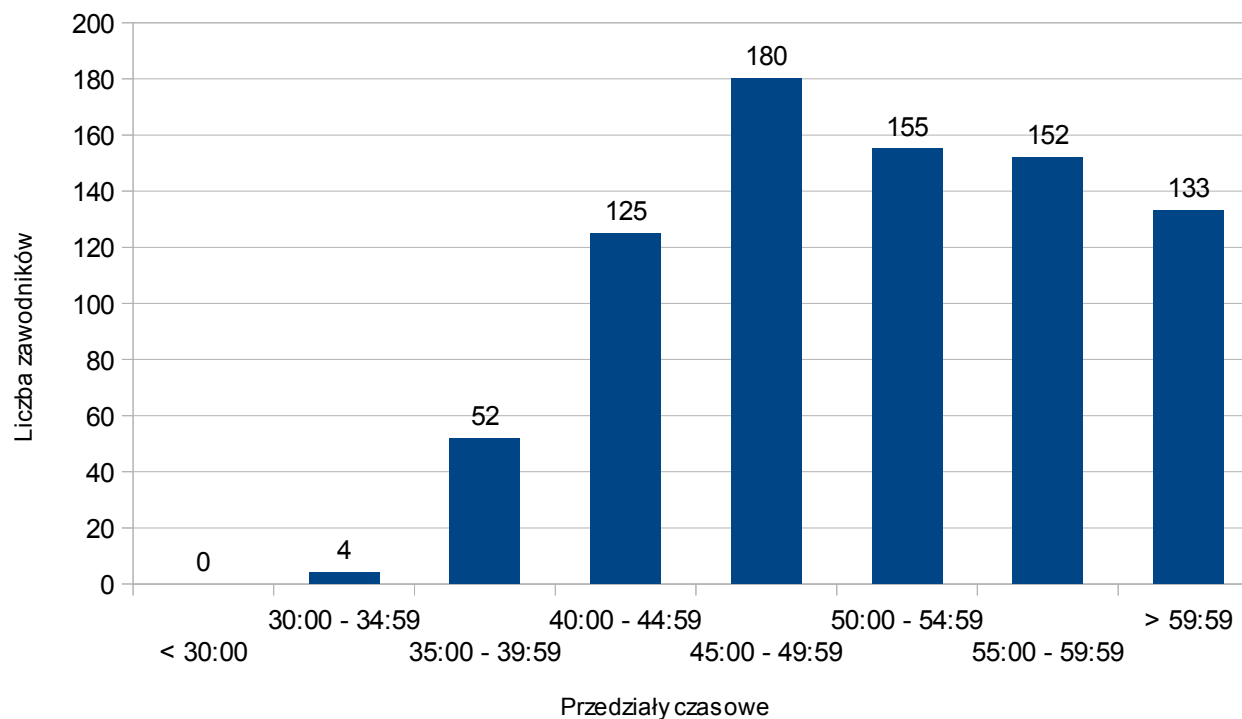

## Statystyki biegu → **I Sucholeska „Dziesiątka Fightera” (Suchy Las), 22 czerwca 2013**

Liczba zawodników: **444**  
 - kobiet 99 (22,30%)  
 - mężczyzn 345 (77,70%)

Średni czas: **00:52:29**  
 Średni czas - kobiety: 00:58:48  
 Średni czas - mężczyźni: 00:50:40

Przedział czasowy	Procent
< 30:00	0,00%
30:00 - 34:59	0,45%
35:00 - 39:59	3,60%
40:00 - 44:59	11,71%
45:00 - 49:59	25,45%
50:00 - 54:59	23,20%
55:00 - 59:59	18,69%
> 59:59	16,89%

## Statystyki biegu → III Chyża Dziesiątka (Nowy Tomyśl), 31 sierpnia 2013

Liczba zawodników: **801**  
 - kobiet 213 (26,59%)  
 - mężczyzn 588 (73,41%)

Średni czas: **00:52:06**  
 Średni czas - kobiety: 00:58:41  
 Średni czas - mężczyźni: 00:49:41

Przedział czasowy	Procent
< 30:00	0,00%
30:00 - 34:59	0,50%
35:00 - 39:59	6,49%
40:00 - 44:59	15,61%
45:00 - 49:59	22,47%
50:00 - 54:59	19,35%
55:00 - 59:59	18,98%
> 59:59	16,60%