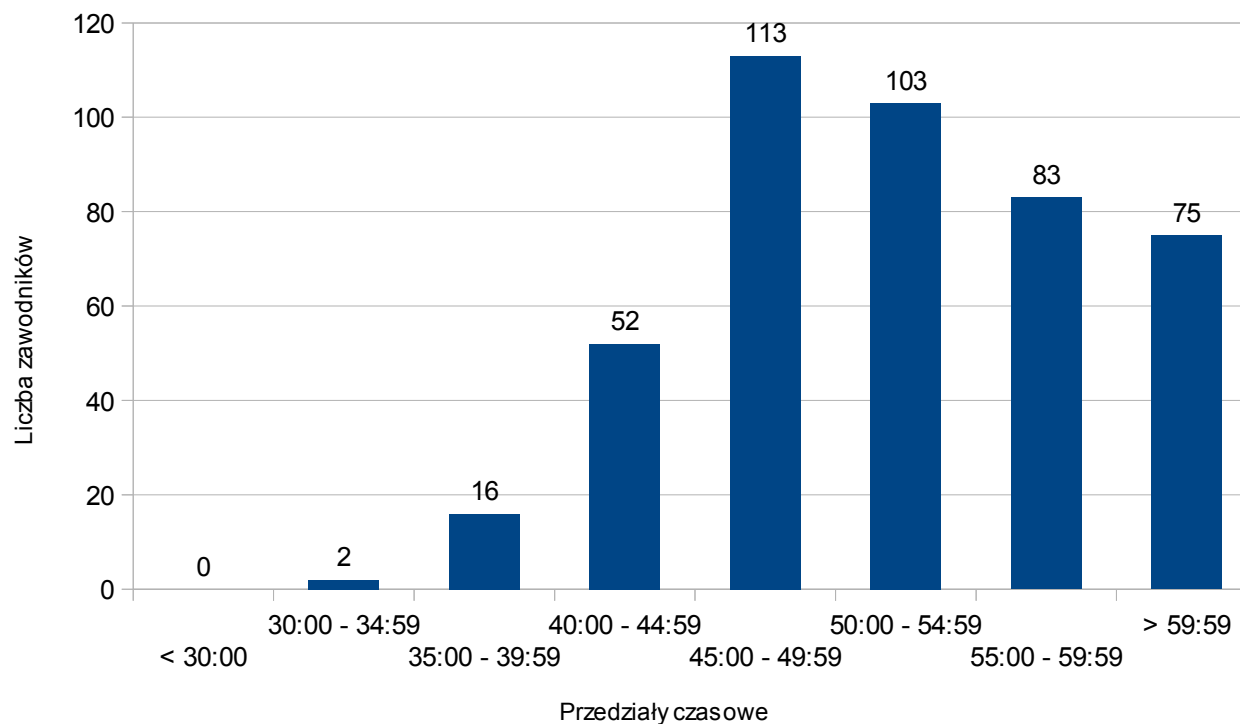

Statystyki biegu → **I Sucholeska „Dziesiątka Fightera” (Suchy Las), 22 czerwca 2013**

Liczba zawodników: **444**
- kobiet 99 (22,30%)
- mężczyzn 345 (77,70%)

Średni czas: **00:52:29**
Średni czas - kobiety: 00:58:48
Średni czas - mężczyźni: 00:50:40

Przedział czasowy	Procent
< 30:00	0,00%
30:00 - 34:59	0,45%
35:00 - 39:59	3,60%
40:00 - 44:59	11,71%
45:00 - 49:59	25,45%
50:00 - 54:59	23,20%
55:00 - 59:59	18,69%
> 59:59	16,89%