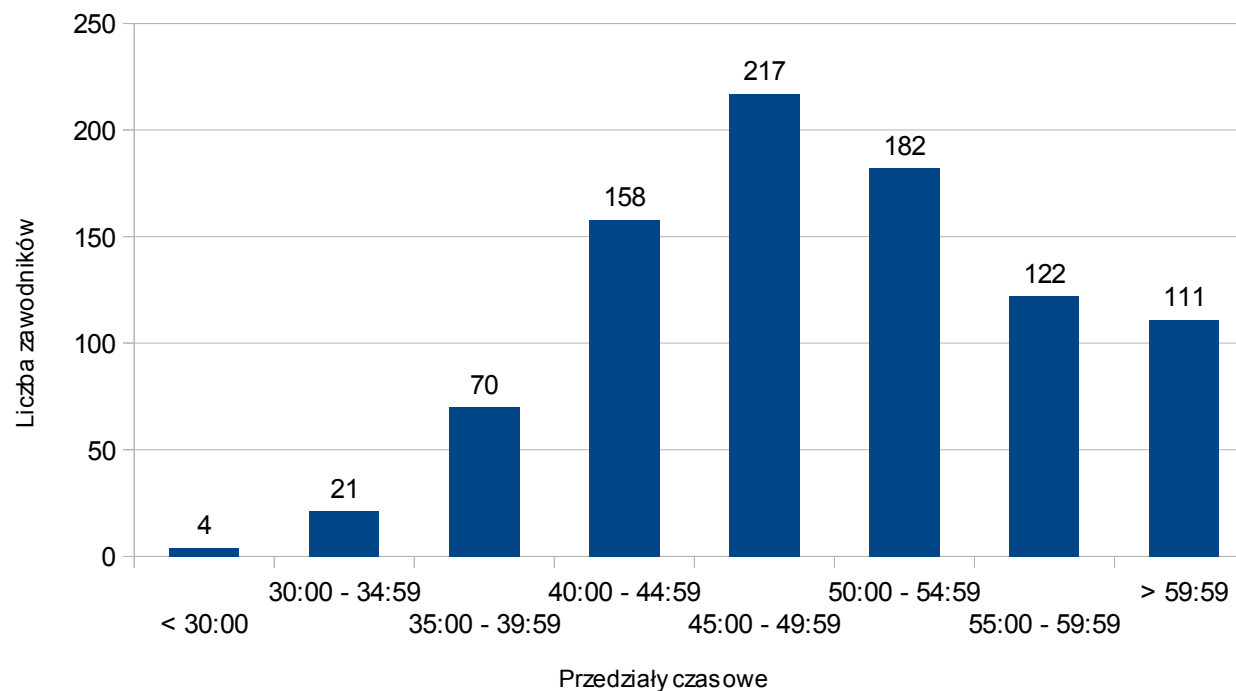

Statystyki biegu → **XI Bieg Europejski (Gniezno)**, 13 kwietnia 2013

Liczba zawodników: **885**
- kobiet 175 (19,77%)
- mężczyzn 710 (80,23%)

Średni czas: **00:50:04**
Średni czas - kobiety: 00:55:24
Średni czas - mężczyźni: 00:48:45

Przedział czasowy	Procent
< 30:00	0,45%
30:00 - 34:59	2,37%
35:00 - 39:59	7,91%
40:00 - 44:59	17,85%
45:00 - 49:59	24,52%
50:00 - 54:59	20,56%
55:00 - 59:59	13,79%
> 59:59	12,54%