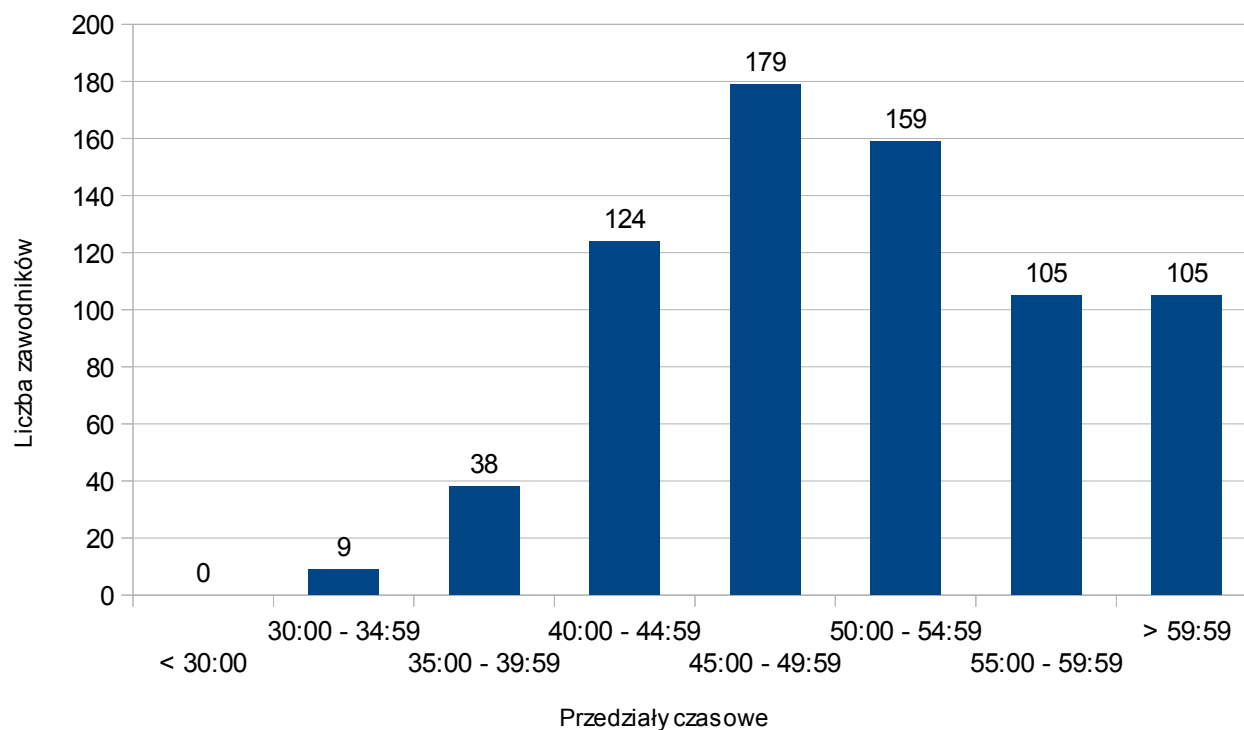

Statystyki biegu → **II Wolsztyńska Dziesiątka (Wolsztyn)**, 2 czerwca 2013

Liczba zawodników: **719**
- kobiet 180 (25,03%)
- mężczyzn 539 (74,97%)

Średni czas: **00:51:25**
Średni czas - kobiety: 00:58:18
Średni czas - mężczyźni: 00:49:07

Przedział czasowy	Procent
< 30:00	0,00%
30:00 - 34:59	1,25%
35:00 - 39:59	5,29%
40:00 - 44:59	17,25%
45:00 - 49:59	24,90%
50:00 - 54:59	22,11%
55:00 - 59:59	14,60%
> 59:59	14,60%