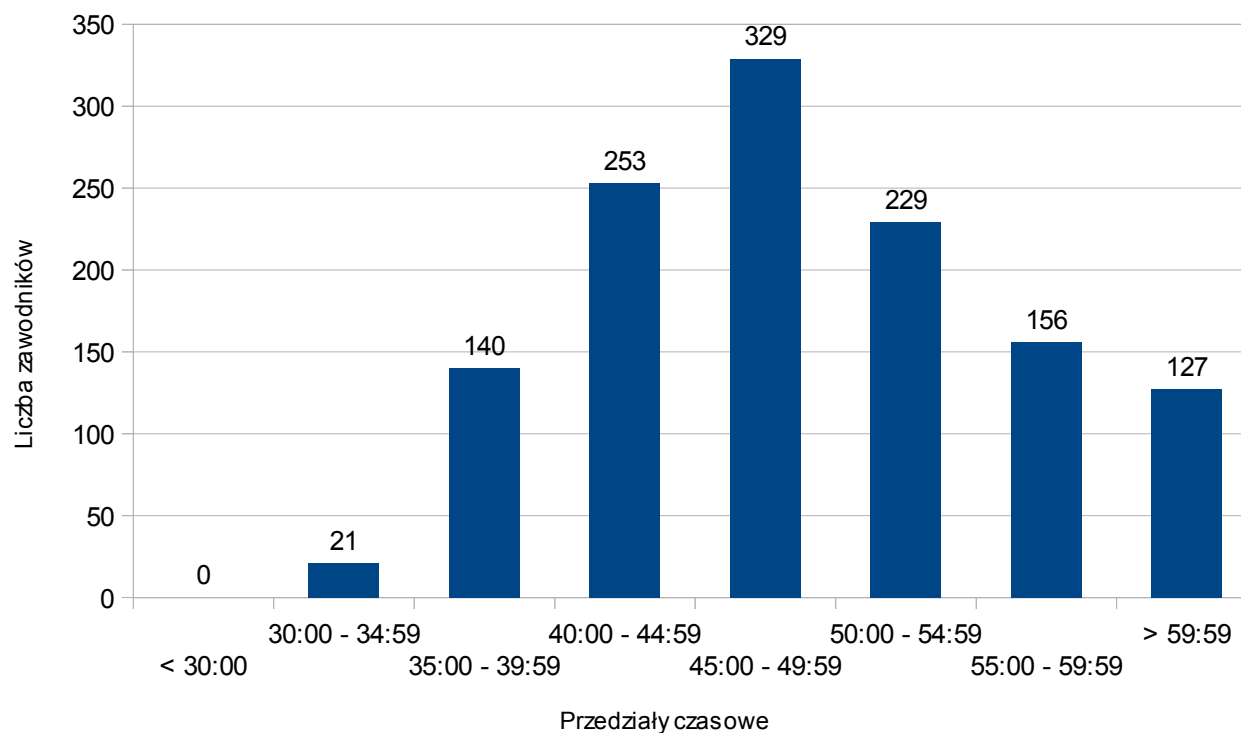

Przedział czasowy	Procent
< 30:00	0,00%
30:00 - 34:59	0,50%
35:00 - 39:59	6,49%
40:00 - 44:59	15,61%
45:00 - 49:59	22,47%
50:00 - 54:59	19,35%
55:00 - 59:59	18,98%
> 59:59	16,60%

## Statystyki biegu → **III Dycha Drzymały (Rakoniewice)**, 6 października 2013

Liczba zawodników: **1255**

- kobiet 281 (22,39%)

- mężczyzn 974 (77,61%)

Średni czas: **00:49:15**

Średni czas - kobiety: 00:56:01

Średni czas - mężczyźni: 00:47:17

Przedział czasowy	Procent
< 30:00	0,00%
30:00 - 34:59	1,67%
35:00 - 39:59	11,16%
40:00 - 44:59	20,16%
45:00 - 49:59	26,22%
50:00 - 54:59	18,25%
55:00 - 59:59	12,43%
> 59:59	10,12%