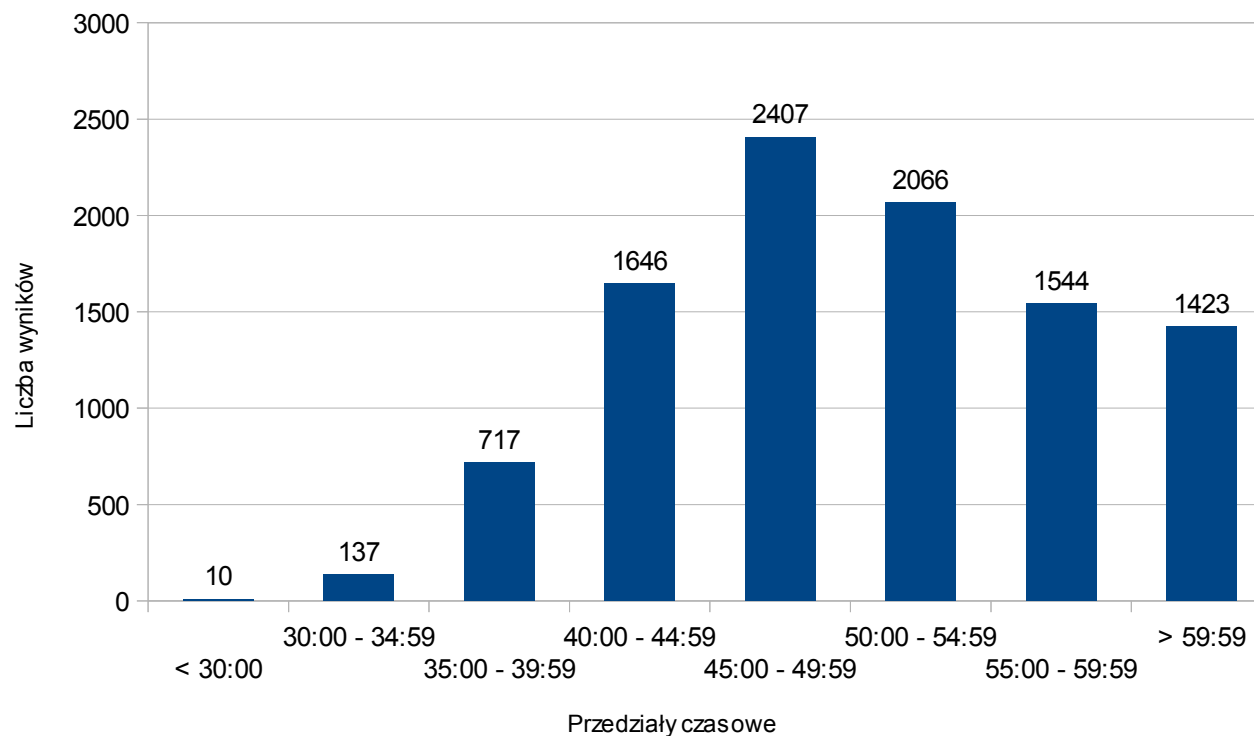

Statystyki całego cyklu → Wyniki

Liczba wszystkich wyników: **9950**
- wyniki kobiet 2318 (23,30%)
- wyniki mężczyzn 7632 (76,70%)

Średni czas: **00:50:57**
Średni czas - kobiety: 00:57:13
Średni czas - mężczyźni: 00:49:03

Przedział czasowy	Procent
< 30:00	0,10%
30:00 - 34:59	1,38%
35:00 - 39:59	7,21%
40:00 - 44:59	16,54%
45:00 - 49:59	24,19%
50:00 - 54:59	20,76%
55:00 - 59:59	15,52%
> 59:59	14,30%