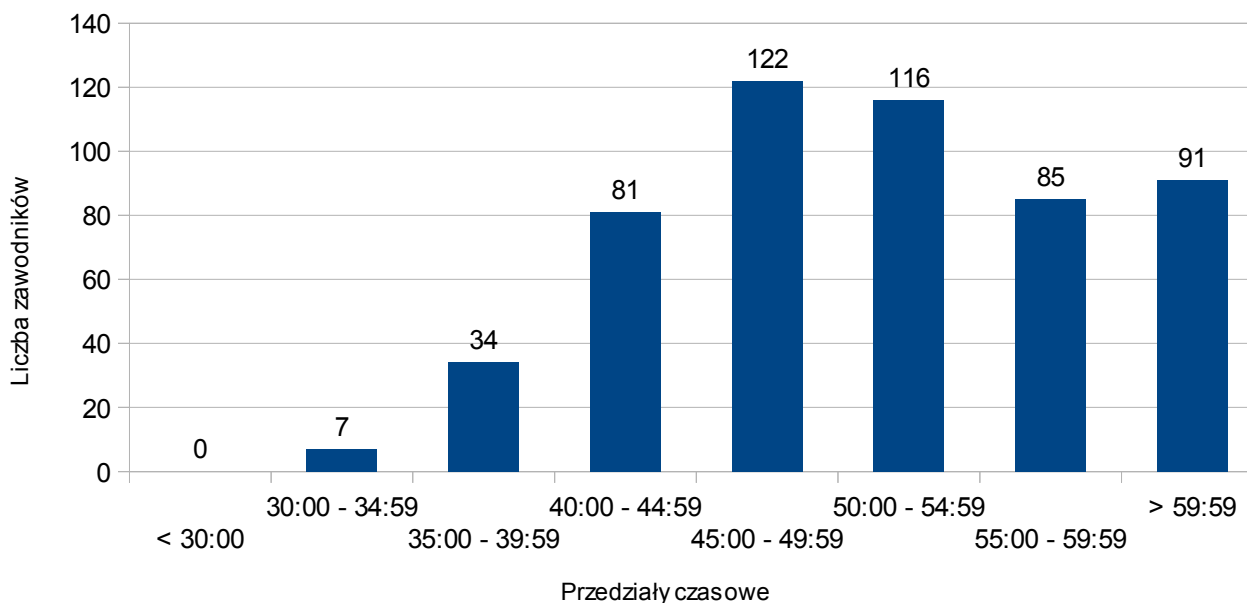

Statystyki biegu → X Maniacka Dziesiątka (Poznań), 15 marca 2014

Liczba zawodników: **3155**
 - kobiet 818 (25,93%)
 - mężczyzn 2337 (74,07%)

Przedział czasowy	Procent
< 30:00	0,19%
30:00 - 34:59	1,46%
35:00 - 39:59	7,00%
40:00 - 44:59	14,23%
45:00 - 49:59	21,87%
50:00 - 54:59	19,24%
55:00 - 59:59	17,81%
> 59:59	18,19%

Statystyki biegu → **XXXI Bieg Kosynierów (Września)**, 26 kwietnia 2014

Liczba zawodników:	604	
- kobiet	116	(19,21%)
- mężczyzn	488	(80,79%)

Przedział czasowy	Procent
< 30:00	0,00%
30:00 - 34:59	2,32%
35:00 - 39:59	7,12%
40:00 - 44:59	17,55%
45:00 - 49:59	26,82%
50:00 - 54:59	24,01%
55:00 - 59:59	13,91%
> 59:59	8,28%

Statystyki biegu → **I Bieg Nasza Dycha (Gostyń)**, 27 kwietnia 2014

Liczba zawodników:	535	
- kobiet	116	(21,68%)
- mężczyzn	419	(78,32%)

Przedział czasowy	Procent
< 30:00	0,00%
30:00 - 34:59	1,87%
35:00 - 39:59	7,29%
40:00 - 44:59	16,26%
45:00 - 49:59	28,22%
50:00 - 54:59	23,36%
55:00 - 59:59	12,52%
> 59:59	10,47%

Statystyki biegu → **III Bieg 10 km Szpot Swarzędz (Swarzędz)**, 11 maja 2014

Liczba zawodników: **2947**
 - kobiet 750 (25,45%)
 - mężczyzn 2197 (74,55%)

Przedział czasowy	Procent
< 30:00	0,00%
30:00 - 34:59	0,48%
35:00 - 39:59	3,87%
40:00 - 44:59	13,64%
45:00 - 49:59	24,84%
50:00 - 54:59	23,04%
55:00 - 59:59	18,15%
> 59:59	15,98%