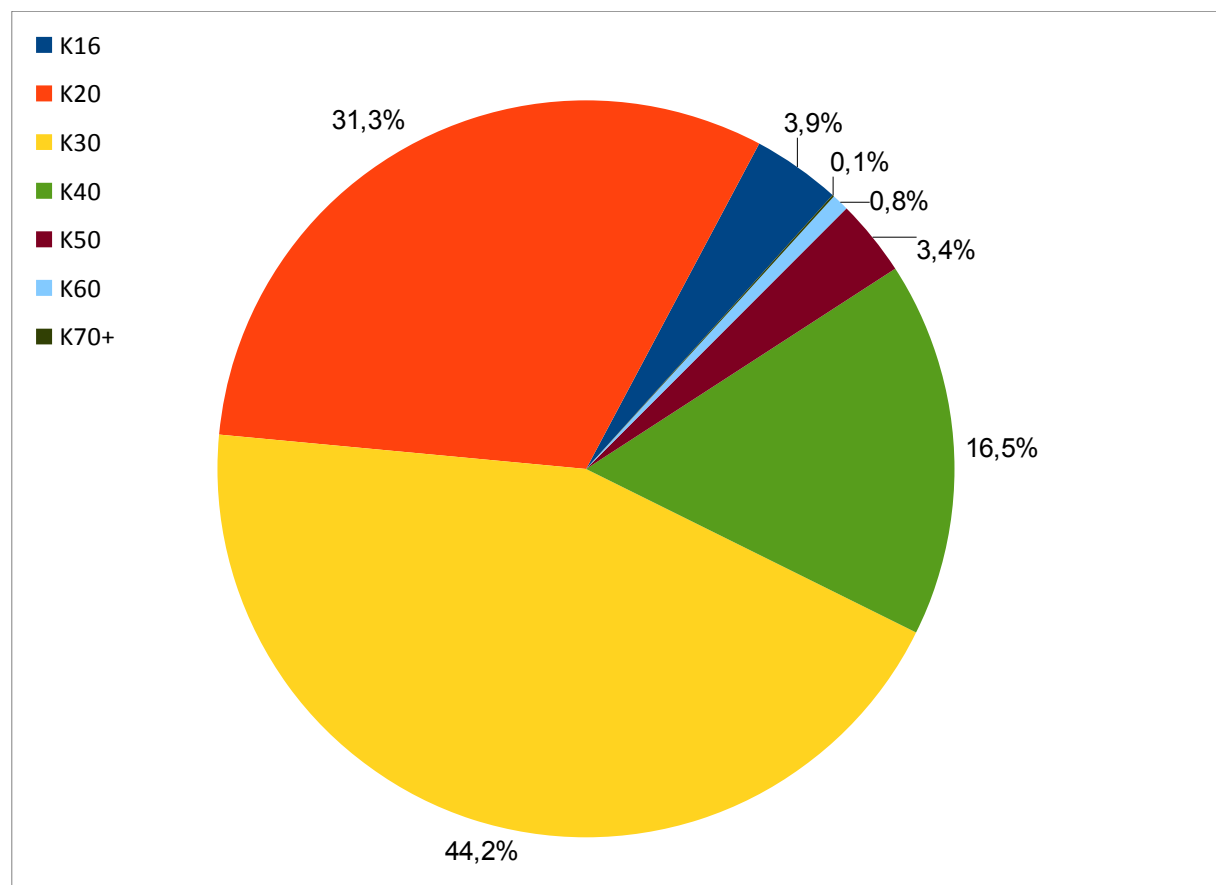

Statystyki całego cyklu → Kategorie wiekowe

Kobiety

Nazwa kategorii	Liczba zawodniczek
K16	98
K20	791
K30	1116
K40	416
K50	85
K60	19
K70+	2