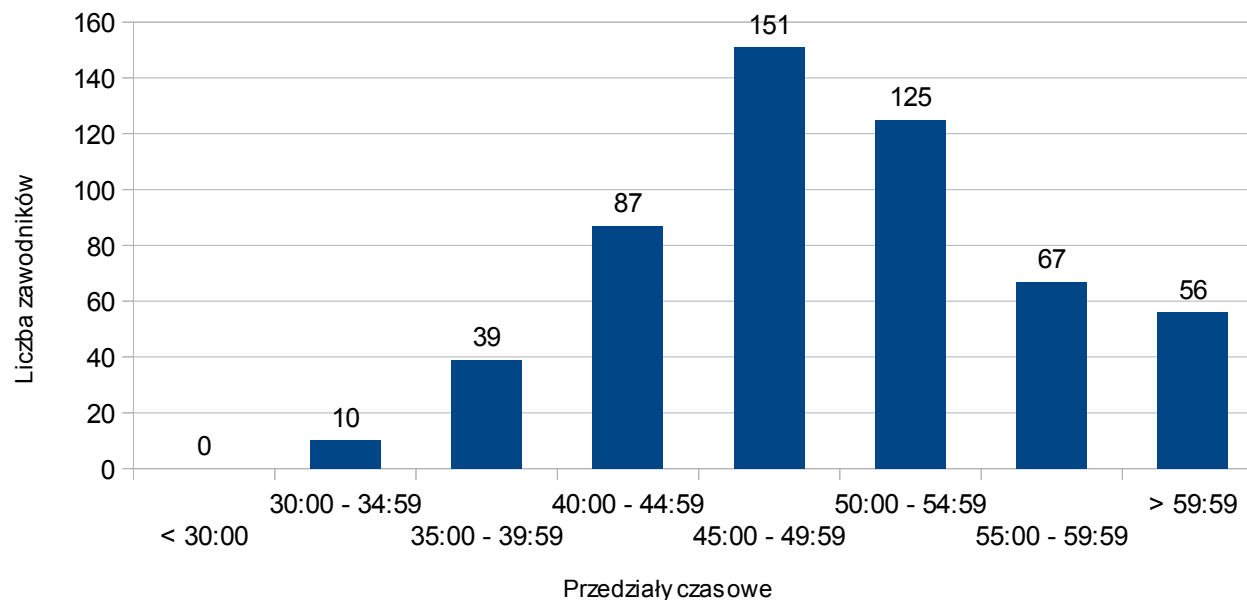

Statystyki biegu → **I Bieg Nasza Dycha (Gostyń)**, 27 kwietnia 2014

Liczba zawodników:	535	
- kobiet	116	(21,68%)
- mężczyzn	419	(78,32%)

Przedział czasowy	Procent
< 30:00	0,00%
30:00 - 34:59	1,87%
35:00 - 39:59	7,29%
40:00 - 44:59	16,26%
45:00 - 49:59	28,22%
50:00 - 54:59	23,36%
55:00 - 59:59	12,52%
> 59:59	10,47%