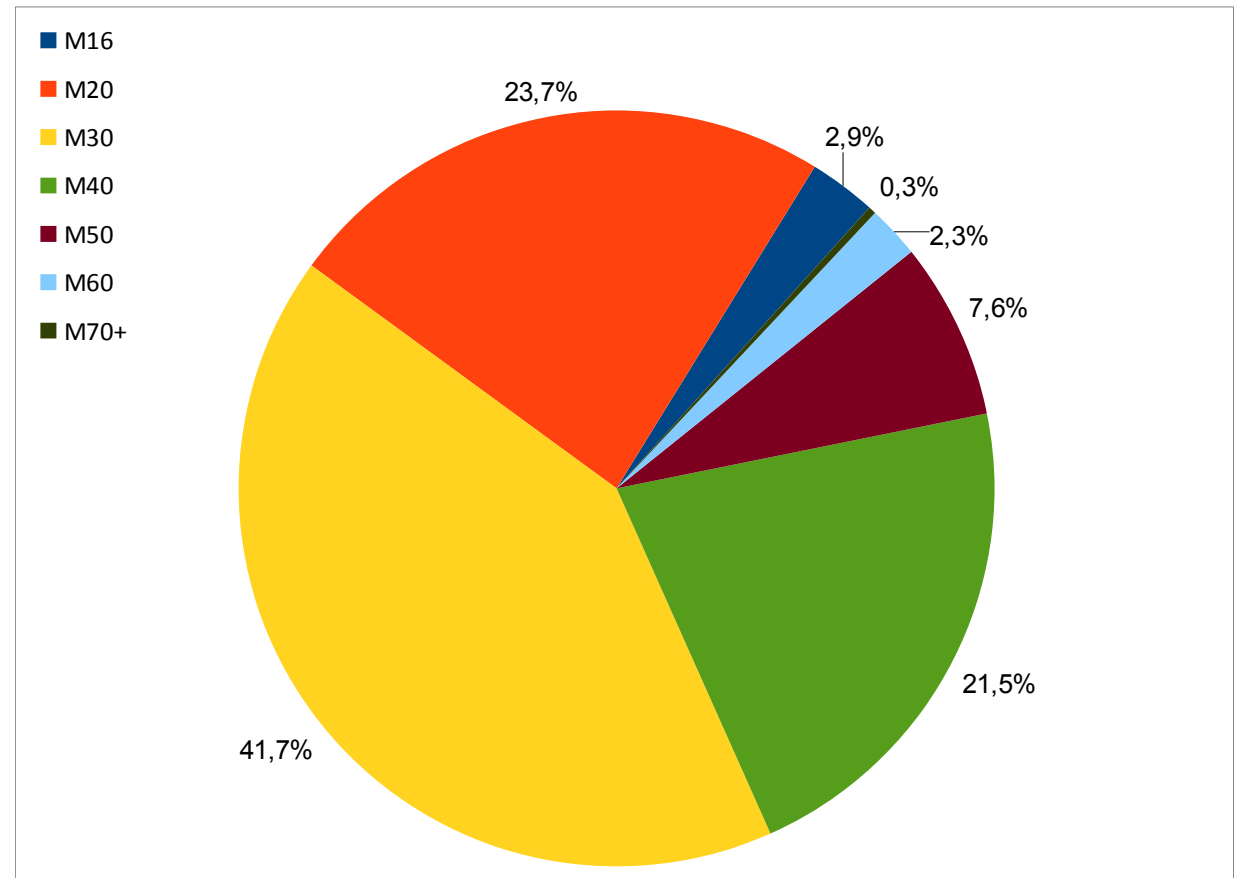

Statystyki cyklu biegów

Grand Prix Wielkopolski w biegach ulicznych na 10 km – sezon 2014

GRAND PRIX WIELKOPOLSKI

W BIEGACH ULICZNYCH NA 10 KM

Statystyki całego cyklu → Ogólne

Liczba wszystkich wyników:	14714		
Liczba unikalnych zawodników:	9387		
- kobiet	2531	(26,96%)	
- mężczyzn	6856	(73,04%)	
Liczba unikalnych klubów:	1830		
Liczba unikalnych miejscowości:	985		
Liczba osób sklasyfikowanych: (ukończonych minimum 6 biegów)	188		
- kobiet	39	(20,74%)	
- mężczyzn	149	(79,26%)	

Statystyki całego cyklu → Kategorie wiekowe

Kobiety

Nazwa kategorii	Liczba zawodniczek
K16	98
K20	791
K30	1116
K40	416
K50	85
K60	19
K70+	2

Statystyki całego cyklu → Kategorie wiekowe

Mężczyźni

Nazwa kategorii	Liczba zawodników
M16	197
M20	1624
M30	2855
M40	1471
M50	519
M60	154
M70+	22

Statystyki całego cyklu → Kluby

Kluby z największą liczbą reprezentantów:

Nazwa klubu	Liczba zawodników
Night Runners	163
Drużyna Szpiku	100
KB Maniac Poznań	76
KW PSP Poznań	65
Wolsztyński Klub Biegowy	48
Altom Gniezno	45
Grodziski Klub Biegacza	44
4RUN Team Piła	39
KW PSP Wrocław	38
VELUX	36
NKB Chyży Nowy Tomyśl	30
WFOŚiGW w Poznaniu	25
SCIM	24
PKO Bank Polski	24
Wielkopolscy Biegacze	22

Statystyki całego cyklu → Miejscowości

Miejscowości z największą liczbą reprezentantów:

Nazwa miejscowości	Liczba zawodników
Poznań	2465
Swarzędz	338
Gniezno	335
Piła	230
Wolsztyn	189
Września	153
Luboń	135
Nowy Tomyśl	126
Gostyń	115
Śrem	102
Leszno	86
Rakoniewice	69
Suchy Las	65