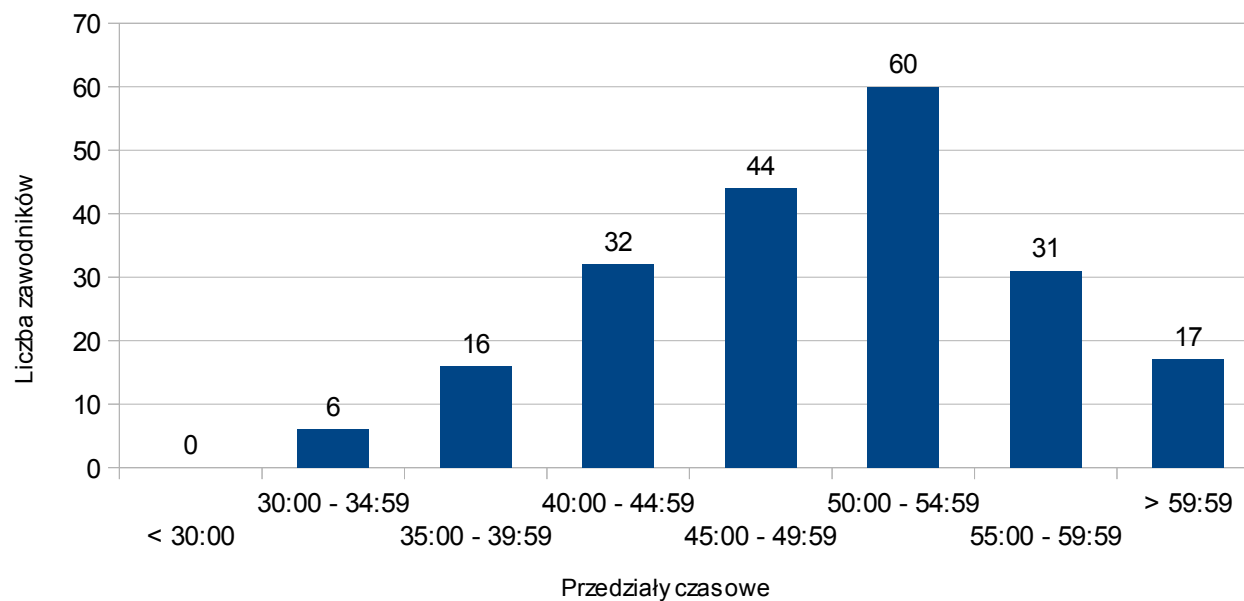

Statystyki biegu → **III Wolsztyńska Dziesiątka (Wolsztyn)**, 1 czerwca 2014

Liczba zawodników:	933	
- kobiet	265	(28,40%)
- mężczyzn	668	(71,60%)

Przedział czasowy	Procent
< 30:00	0,00%
30:00 - 34:59	0,64%
35:00 - 39:59	5,68%
40:00 - 44:59	13,72%
45:00 - 49:59	22,94%
50:00 - 54:59	19,94%
55:00 - 59:59	18,33%
> 59:59	18,76%

Statystyki biegu → **II Sucholeska „Dziesiątka Fightera” (Suchy Las), 22 czerwca 2014**

Liczba zawodników:	556	
- kobiet	136	(24,46%)
- mężczyzn	420	(75,54%)

Przedział czasowy	Procent
< 30:00	0,00%
30:00 - 34:59	0,72%
35:00 - 39:59	6,65%
40:00 - 44:59	18,53%
45:00 - 49:59	29,86%
50:00 - 54:59	20,14%
55:00 - 59:59	14,57%
> 59:59	9,53%

Statystyki biegu → **IV Chyża Dziesiątka (Nowy Tomyśl)**, 30 sierpnia 2014

Liczba zawodników:	875	
- kobiet	255	(29,14%)
- mężczyzn	620	(70,86%)

Przedział czasowy	Procent
< 30:00	0,00%
30:00 - 34:59	0,57%
35:00 - 39:59	4,91%
40:00 - 44:59	15,09%
45:00 - 49:59	23,66%
50:00 - 54:59	21,14%
55:00 - 59:59	13,71%
> 59:59	20,91%

Statystyki biegu → **I Bieg „10 Profi” (Ostrzeszów)**, 14 września 2014

Liczba zawodników:	206	
- kobiet	47	(22,82%)
- mężczyzn	159	(77,18%)

Przedział czasowy	Procent
< 30:00	0,00%
30:00 - 34:59	2,91%
35:00 - 39:59	7,77%
40:00 - 44:59	15,53%
45:00 - 49:59	21,36%
50:00 - 54:59	29,13%
55:00 - 59:59	15,05%
> 59:59	8,25%