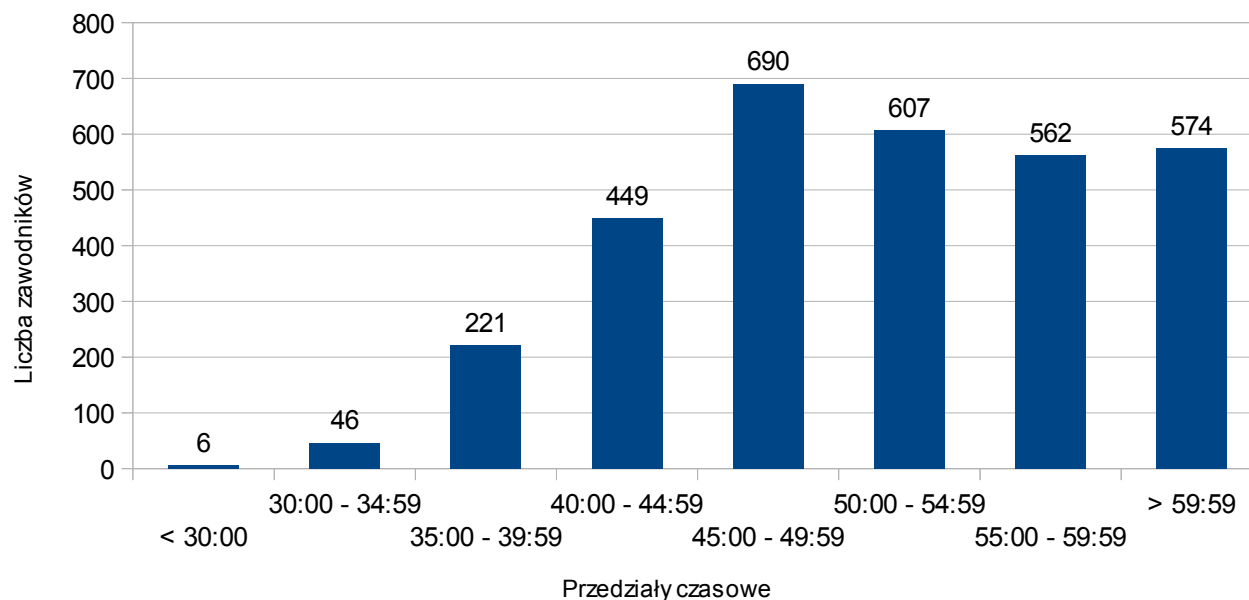

Statystyki całego cyklu → Wyniki

Liczba wszystkich wyników: **14714**
 - wyniki kobiet 3767 (25,60%)
 - wyniki mężczyzn 10947 (74,40%)

Przedział czasowy	Procent
< 30:00	0,05%
30:00 - 34:59	1,16%
35:00 - 39:59	5,91%
40:00 - 44:59	15,20%
45:00 - 49:59	24,02%
50:00 - 54:59	21,25%
55:00 - 59:59	16,54%
> 59:59	15,87%

Statystyki biegu → X Maniacka Dziesiątka (Poznań), 15 marca 2014

Liczba zawodników: **3155**
 - kobiet 818 (25,93%)
 - mężczyzn 2337 (74,07%)

Przedział czasowy	Procent
< 30:00	0,19%
30:00 - 34:59	1,46%
35:00 - 39:59	7,00%
40:00 - 44:59	14,23%
45:00 - 49:59	21,87%
50:00 - 54:59	19,24%
55:00 - 59:59	17,81%
> 59:59	18,19%