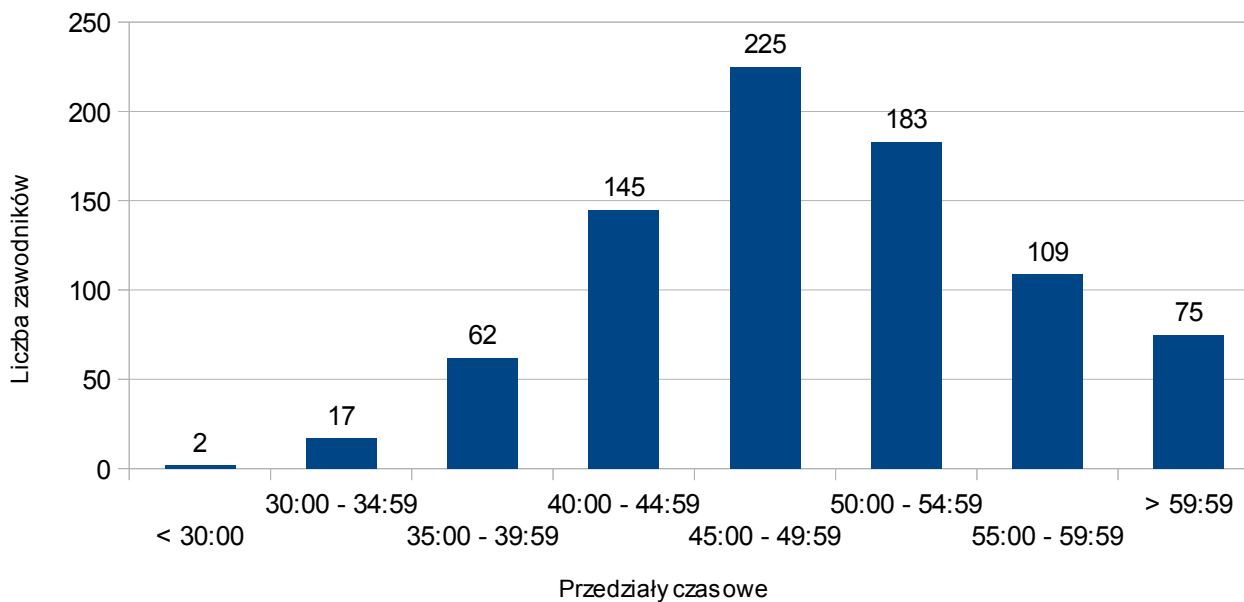

Statystyki biegu → X Maniacka Dziesiątka (Poznań), 15 marca 2014

Liczba zawodników: **3155**
 - kobiet 818 (25,93%)
 - mężczyzn 2337 (74,07%)

Przedział czasowy	Procent
< 30:00	0,19%
30:00 - 34:59	1,46%
35:00 - 39:59	7,00%
40:00 - 44:59	14,23%
45:00 - 49:59	21,87%
50:00 - 54:59	19,24%
55:00 - 59:59	17,81%
> 59:59	18,19%

Statystyki biegu → **III Ćwierćmaraton Muzyczny (Piła)**, 1 maja 2014

Liczba zawodników:	536	
- kobiet	149	(27,80%)
- mężczyzn	387	(72,20%)

Przedział czasowy	Procent
< 30:00	0,00%
30:00 - 34:59	1,31%
35:00 - 39:59	6,34%
40:00 - 44:59	15,11%
45:00 - 49:59	22,76%
50:00 - 54:59	21,64%
55:00 - 59:59	15,86%
> 59:59	16,98%

Statystyki biegu → **III Bieg 10 km Szpot Swarzędz (Swarzędz)**, 11 maja 2014

Liczba zawodników: **2947**
 - kobiet 750 (25,45%)
 - mężczyzn 2197 (74,55%)

Przedział czasowy	Procent
< 30:00	0,00%
30:00 - 34:59	0,48%
35:00 - 39:59	3,87%
40:00 - 44:59	13,64%
45:00 - 49:59	24,84%
50:00 - 54:59	23,04%
55:00 - 59:59	18,15%
> 59:59	15,98%

Statystyki biegu → XII Bieg Europejski (Gniezno), 17 maja 2014

Liczba zawodników:	818	
- kobiet	173	(21,15%)
- mężczyzn	645	(78,85%)

Przedział czasowy	Procent
< 30:00	0,24%
30:00 - 34:59	2,08%
35:00 - 39:59	7,58%
40:00 - 44:59	17,73%
45:00 - 49:59	27,51%
50:00 - 54:59	22,37%
55:00 - 59:59	13,33%
> 59:59	9,17%