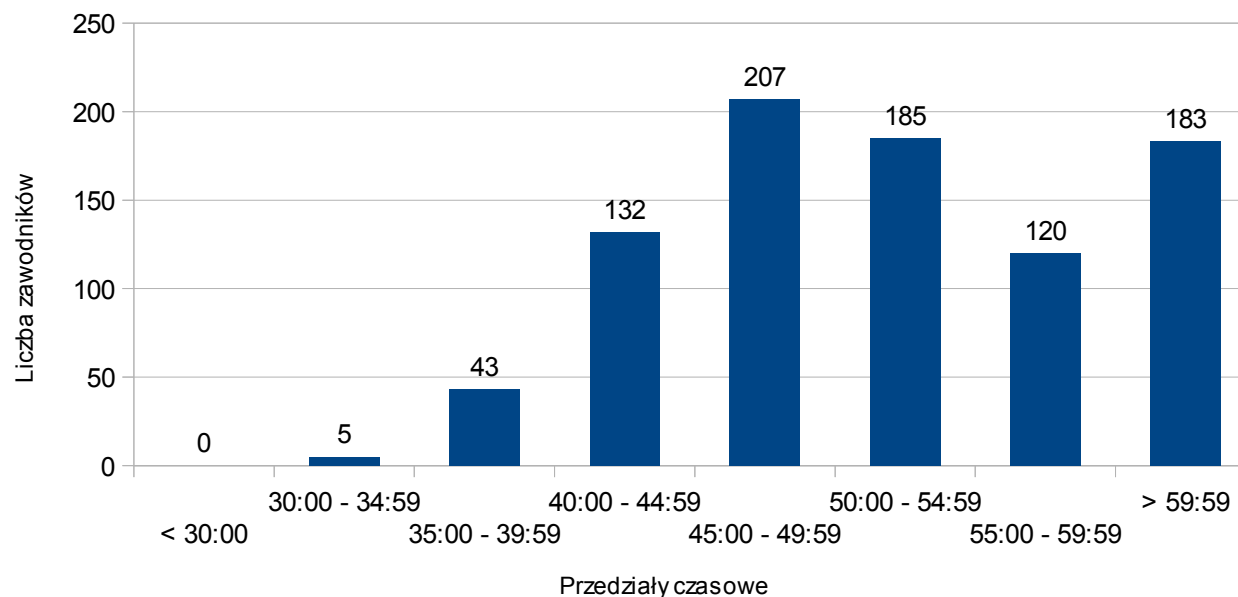

Statystyki biegu → **III Wolsztyńska Dziesiątka (Wolsztyn)**, 1 czerwca 2014

Liczba zawodników:	933	
- kobiet	265	(28,40%)
- mężczyzn	668	(71,60%)

Przedział czasowy	Procent
< 30:00	0,00%
30:00 - 34:59	0,64%
35:00 - 39:59	5,68%
40:00 - 44:59	13,72%
45:00 - 49:59	22,94%
50:00 - 54:59	19,94%
55:00 - 59:59	18,33%
> 59:59	18,76%

Statystyki biegu → **II Bieg Nadziei (Środa Wielkopolska)**, 7 czerwca 2014

Liczba zawodników:	373	
- kobiet	112	(30,03%)
- mężczyzn	261	(69,97%)

Przedział czasowy	Procent
< 30:00	0,00%
30:00 - 34:59	1,61%
35:00 - 39:59	4,83%
40:00 - 44:59	9,92%
45:00 - 49:59	18,77%
50:00 - 54:59	23,32%
55:00 - 59:59	17,16%
> 59:59	24,40%

Statystyki biegu → **II Sucholeska „Dziesiątka Fightera” (Suchy Las), 22 czerwca 2014**

Liczba zawodników:	556	
- kobiet	136	(24,46%)
- mężczyzn	420	(75,54%)

Przedział czasowy	Procent
< 30:00	0,00%
30:00 - 34:59	0,72%
35:00 - 39:59	6,65%
40:00 - 44:59	18,53%
45:00 - 49:59	29,86%
50:00 - 54:59	20,14%
55:00 - 59:59	14,57%
> 59:59	9,53%

Statystyki biegu → **IV Chyża Dziesiątka (Nowy Tomyśl)**, 30 sierpnia 2014

Liczba zawodników:	875	
- kobiet	255	(29,14%)
- mężczyzn	620	(70,86%)

Przedział czasowy	Procent
< 30:00	0,00%
30:00 - 34:59	0,57%
35:00 - 39:59	4,91%
40:00 - 44:59	15,09%
45:00 - 49:59	23,66%
50:00 - 54:59	21,14%
55:00 - 59:59	13,71%
> 59:59	20,91%