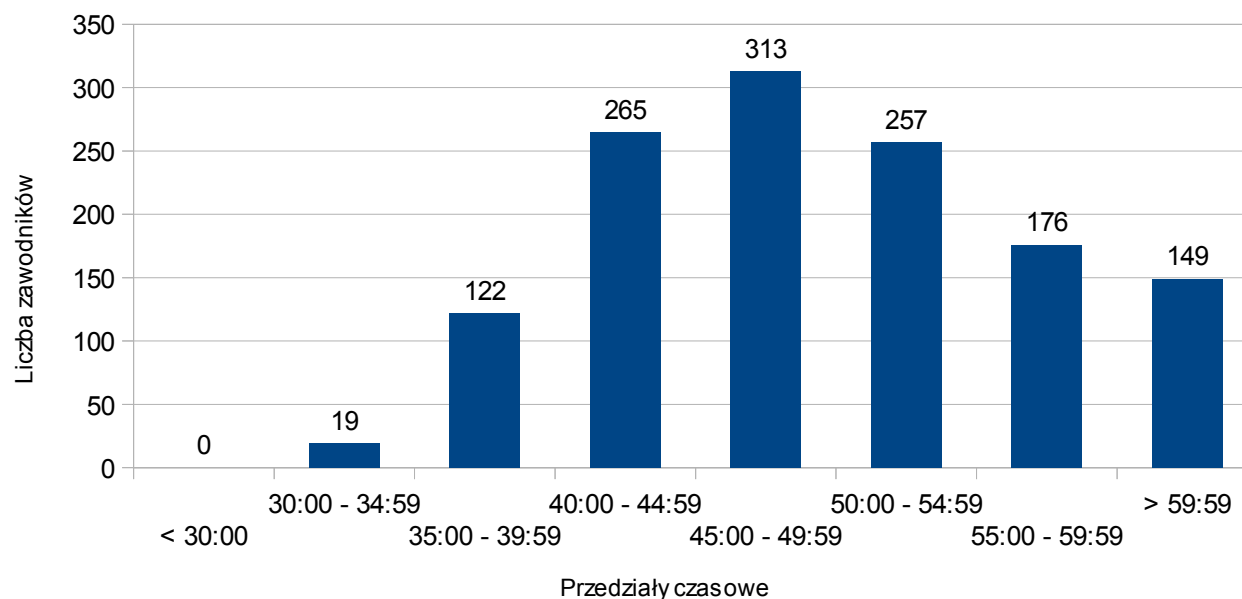

Statystyki biegu → **II Sucholeska „Dziesiątka Fightera” (Suchy Las), 22 czerwca 2014**

Liczba zawodników:	556	
- kobiet	136	(24,46%)
- mężczyzn	420	(75,54%)

Przedział czasowy	Procent
< 30:00	0,00%
30:00 - 34:59	0,72%
35:00 - 39:59	6,65%
40:00 - 44:59	18,53%
45:00 - 49:59	29,86%
50:00 - 54:59	20,14%
55:00 - 59:59	14,57%
> 59:59	9,53%

Statystyki biegu → **IV Chyża Dziesiątka (Nowy Tomyśl)**, 30 sierpnia 2014

Liczba zawodników:	875	
- kobiet	255	(29,14%)
- mężczyzn	620	(70,86%)

Przedział czasowy	Procent
< 30:00	0,00%
30:00 - 34:59	0,57%
35:00 - 39:59	4,91%
40:00 - 44:59	15,09%
45:00 - 49:59	23,66%
50:00 - 54:59	21,14%
55:00 - 59:59	13,71%
> 59:59	20,91%

Statystyki biegu → **I Bieg „10 Profi” (Ostrzeszów)**, 14 września 2014

Liczba zawodników:	206	
- kobiet	47	(22,82%)
- mężczyzn	159	(77,18%)

Przedział czasowy	Procent
< 30:00	0,00%
30:00 - 34:59	2,91%
35:00 - 39:59	7,77%
40:00 - 44:59	15,53%
45:00 - 49:59	21,36%
50:00 - 54:59	29,13%
55:00 - 59:59	15,05%
> 59:59	8,25%

Statystyki biegu → **IV Dycha Drzymały (Rakoniewice)**, 5 października 2014

Liczba zawodników:	1301	
- kobiet	317	(24,37%)
- mężczyzn	984	(75,63%)

Przedział czasowy	Procent
< 30:00	0,00%
30:00 - 34:59	1,46%
35:00 - 39:59	9,38%
40:00 - 44:59	20,37%
45:00 - 49:59	24,06%
50:00 - 54:59	19,75%
55:00 - 59:59	13,53%
> 59:59	11,45%