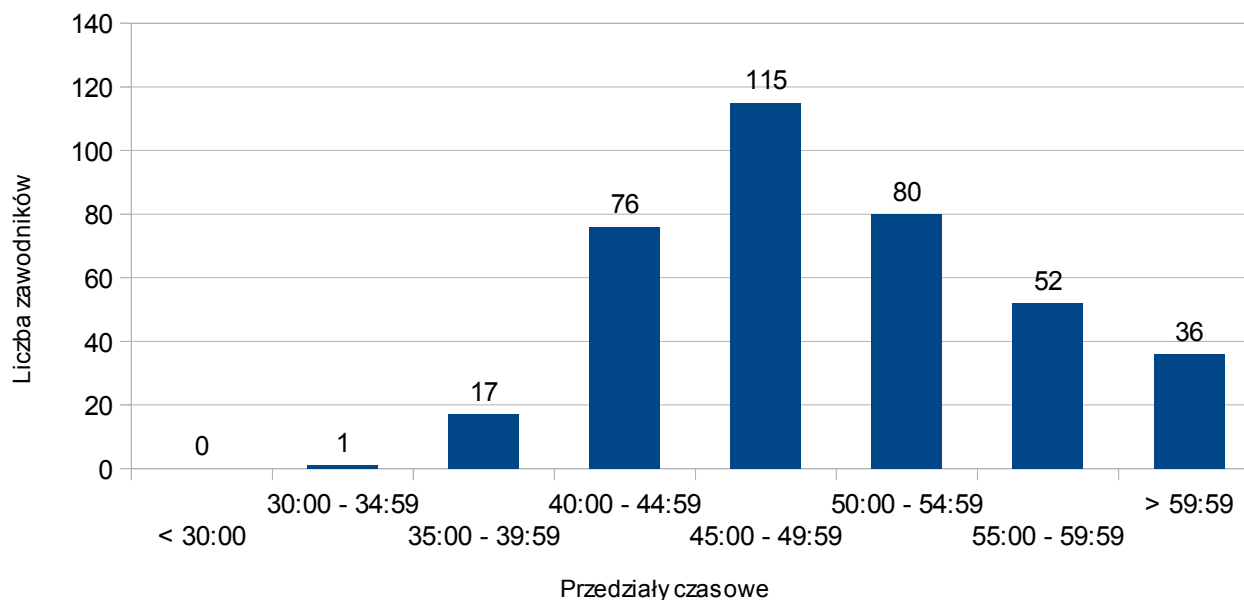

Statystyki biegu → **III Bieg 10 km Szpot Swarzędz (Swarzędz)**, 11 maja 2014

Liczba zawodników: **2947**
 - kobiet 750 (25,45%)
 - mężczyzn 2197 (74,55%)

Przedział czasowy	Procent
< 30:00	0,00%
30:00 - 34:59	0,48%
35:00 - 39:59	3,87%
40:00 - 44:59	13,64%
45:00 - 49:59	24,84%
50:00 - 54:59	23,04%
55:00 - 59:59	18,15%
> 59:59	15,98%

Statystyki biegu → XII Bieg Europejski (Gniezno), 17 maja 2014

Liczba zawodników:	818	
- kobiet	173	(21,15%)
- mężczyzn	645	(78,85%)

Przedział czasowy	Procent
< 30:00	0,24%
30:00 - 34:59	2,08%
35:00 - 39:59	7,58%
40:00 - 44:59	17,73%
45:00 - 49:59	27,51%
50:00 - 54:59	22,37%
55:00 - 59:59	13,33%
> 59:59	9,17%

Statystyki biegu → 2. Kurdeszowa (Za)Dyszka (Kostrzyn), 18 maja 2014

Liczba zawodników:	377	
- kobiet	98	(25,99%)
- mężczyzn	279	(74,01%)

Przedział czasowy	Procent
< 30:00	0,00%
30:00 - 34:59	0,27%
35:00 - 39:59	4,51%
40:00 - 44:59	20,16%
45:00 - 49:59	30,50%
50:00 - 54:59	21,22%
55:00 - 59:59	13,79%
> 59:59	9,55%

Statystyki biegu → **III Wolsztyńska Dziesiątka (Wolsztyn)**, 1 czerwca 2014

Liczba zawodników:	933	
- kobiet	265	(28,40%)
- mężczyzn	668	(71,60%)

Przedział czasowy	Procent
< 30:00	0,00%
30:00 - 34:59	0,64%
35:00 - 39:59	5,68%
40:00 - 44:59	13,72%
45:00 - 49:59	22,94%
50:00 - 54:59	19,94%
55:00 - 59:59	18,33%
> 59:59	18,76%