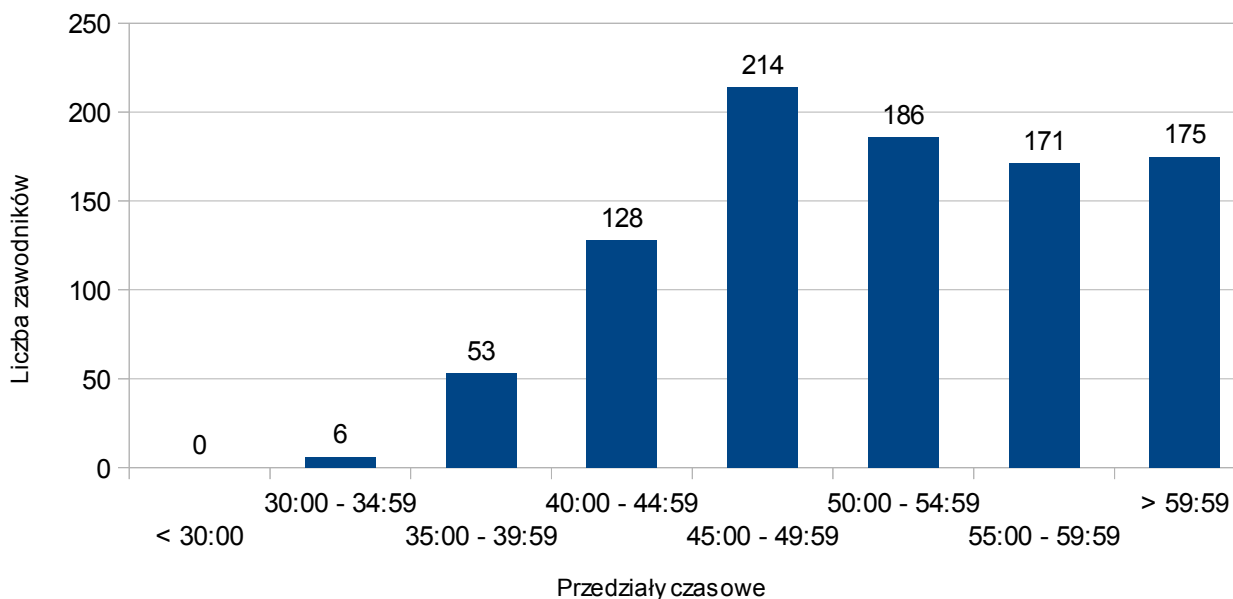

Statystyki biegu → **III Bieg 10 km Szpot Swarzędz (Swarzędz)**, 11 maja 2014

Liczba zawodników: **2947**
 - kobiet 750 (25,45%)
 - mężczyzn 2197 (74,55%)

Przedział czasowy	Procent
< 30:00	0,00%
30:00 - 34:59	0,48%
35:00 - 39:59	3,87%
40:00 - 44:59	13,64%
45:00 - 49:59	24,84%
50:00 - 54:59	23,04%
55:00 - 59:59	18,15%
> 59:59	15,98%

Statystyki biegu → XII Bieg Europejski (Gniezno), 17 maja 2014

Liczba zawodników:	818	
- kobiet	173	(21,15%)
- mężczyzn	645	(78,85%)

Przedział czasowy	Procent
< 30:00	0,24%
30:00 - 34:59	2,08%
35:00 - 39:59	7,58%
40:00 - 44:59	17,73%
45:00 - 49:59	27,51%
50:00 - 54:59	22,37%
55:00 - 59:59	13,33%
> 59:59	9,17%

Statystyki biegu → 2. Kurdeszowa (Za)Dyszka (Kostrzyn), 18 maja 2014

Liczba zawodników:	377	
- kobiet	98	(25,99%)
- mężczyzn	279	(74,01%)

Przedział czasowy	Procent
< 30:00	0,00%
30:00 - 34:59	0,27%
35:00 - 39:59	4,51%
40:00 - 44:59	20,16%
45:00 - 49:59	30,50%
50:00 - 54:59	21,22%
55:00 - 59:59	13,79%
> 59:59	9,55%

Statystyki biegu → **III Wolsztyńska Dziesiątka (Wolsztyn)**, 1 czerwca 2014

Liczba zawodników:	933	
- kobiet	265	(28,40%)
- mężczyzn	668	(71,60%)

Przedział czasowy	Procent
< 30:00	0,00%
30:00 - 34:59	0,64%
35:00 - 39:59	5,68%
40:00 - 44:59	13,72%
45:00 - 49:59	22,94%
50:00 - 54:59	19,94%
55:00 - 59:59	18,33%
> 59:59	18,76%