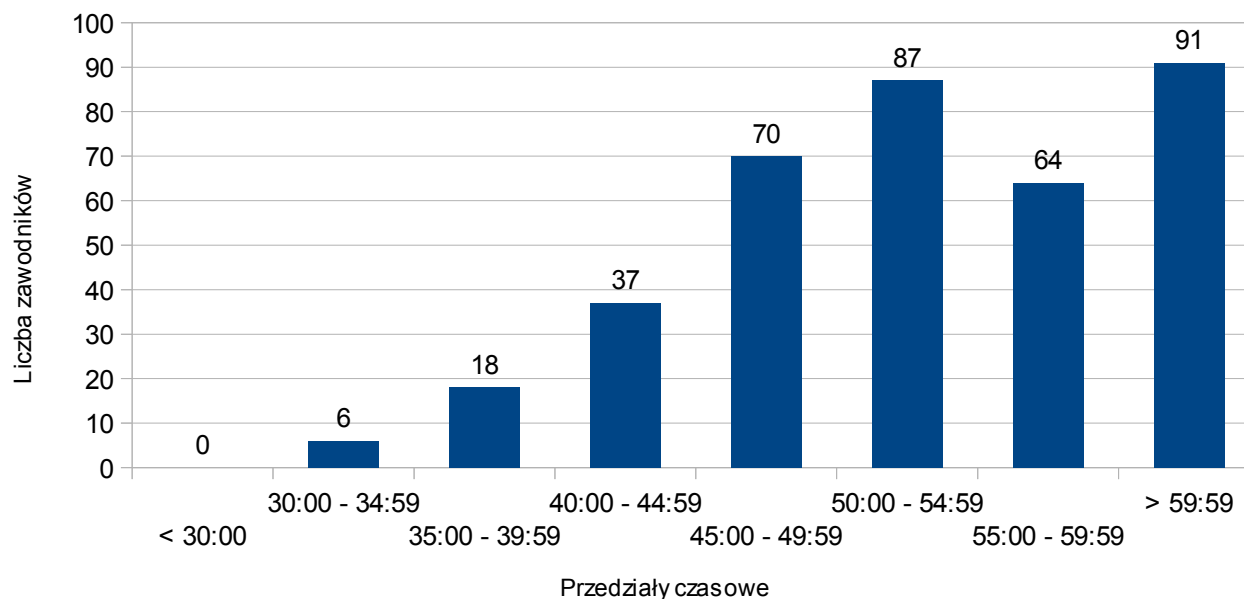

Statystyki biegu → XII Bieg Europejski (Gniezno), 17 maja 2014

Liczba zawodników:	818	
- kobiet	173	(21,15%)
- mężczyzn	645	(78,85%)

Przedział czasowy	Procent
< 30:00	0,24%
30:00 - 34:59	2,08%
35:00 - 39:59	7,58%
40:00 - 44:59	17,73%
45:00 - 49:59	27,51%
50:00 - 54:59	22,37%
55:00 - 59:59	13,33%
> 59:59	9,17%

Statystyki biegu → 2. Kurdeszowa (Za)Dyszka (Kostrzyn), 18 maja 2014

Liczba zawodników:	377	
- kobiet	98	(25,99%)
- mężczyzn	279	(74,01%)

Przedział czasowy	Procent
< 30:00	0,00%
30:00 - 34:59	0,27%
35:00 - 39:59	4,51%
40:00 - 44:59	20,16%
45:00 - 49:59	30,50%
50:00 - 54:59	21,22%
55:00 - 59:59	13,79%
> 59:59	9,55%

Statystyki biegu → **III Wolsztyńska Dziesiątka (Wolsztyn)**, 1 czerwca 2014

Liczba zawodników:	933	
- kobiet	265	(28,40%)
- mężczyzn	668	(71,60%)

Przedział czasowy	Procent
< 30:00	0,00%
30:00 - 34:59	0,64%
35:00 - 39:59	5,68%
40:00 - 44:59	13,72%
45:00 - 49:59	22,94%
50:00 - 54:59	19,94%
55:00 - 59:59	18,33%
> 59:59	18,76%

Statystyki biegu → **II Bieg Nadziei (Środa Wielkopolska)**, 7 czerwca 2014

Liczba zawodników:	373	
- kobiet	112	(30,03%)
- mężczyzn	261	(69,97%)

Przedział czasowy	Procent
< 30:00	0,00%
30:00 - 34:59	1,61%
35:00 - 39:59	4,83%
40:00 - 44:59	9,92%
45:00 - 49:59	18,77%
50:00 - 54:59	23,32%
55:00 - 59:59	17,16%
> 59:59	24,40%