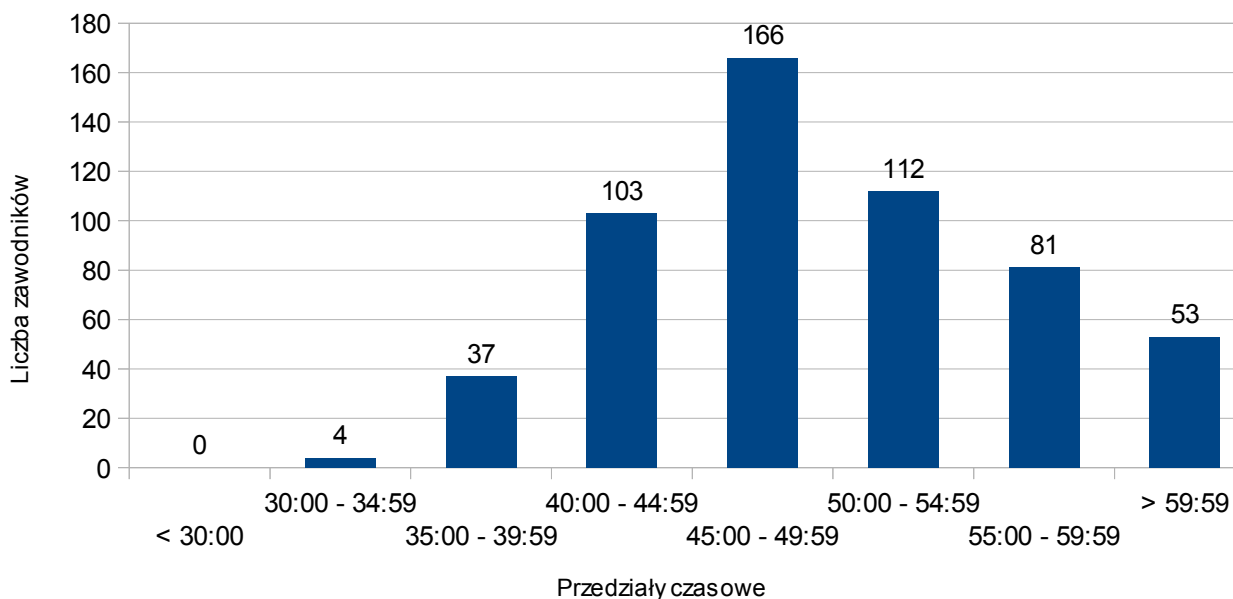

Statystyki biegu → **III Wolsztyńska Dziesiątka (Wolsztyn)**, 1 czerwca 2014

Liczba zawodników:	933	
- kobiet	265	(28,40%)
- mężczyzn	668	(71,60%)

Przedział czasowy	Procent
< 30:00	0,00%
30:00 - 34:59	0,64%
35:00 - 39:59	5,68%
40:00 - 44:59	13,72%
45:00 - 49:59	22,94%
50:00 - 54:59	19,94%
55:00 - 59:59	18,33%
> 59:59	18,76%

Statystyki biegu → **II Bieg Nadziei (Środa Wielkopolska)**, 7 czerwca 2014

Liczba zawodników:	373	
- kobiet	112	(30,03%)
- mężczyzn	261	(69,97%)

Przedział czasowy	Procent
< 30:00	0,00%
30:00 - 34:59	1,61%
35:00 - 39:59	4,83%
40:00 - 44:59	9,92%
45:00 - 49:59	18,77%
50:00 - 54:59	23,32%
55:00 - 59:59	17,16%
> 59:59	24,40%

Statystyki biegu → **II Sucholeska „Dziesiątka Fightera” (Suchy Las), 22 czerwca 2014**

Liczba zawodników:	556	
- kobiet	136	(24,46%)
- mężczyzn	420	(75,54%)

Przedział czasowy	Procent
< 30:00	0,00%
30:00 - 34:59	0,72%
35:00 - 39:59	6,65%
40:00 - 44:59	18,53%
45:00 - 49:59	29,86%
50:00 - 54:59	20,14%
55:00 - 59:59	14,57%
> 59:59	9,53%

Statystyki biegu → **IV Chyża Dziesiątka (Nowy Tomyśl)**, 30 sierpnia 2014

Liczba zawodników:	875	
- kobiet	255	(29,14%)
- mężczyzn	620	(70,86%)

Przedział czasowy	Procent
< 30:00	0,00%
30:00 - 34:59	0,57%
35:00 - 39:59	4,91%
40:00 - 44:59	15,09%
45:00 - 49:59	23,66%
50:00 - 54:59	21,14%
55:00 - 59:59	13,71%
> 59:59	20,91%