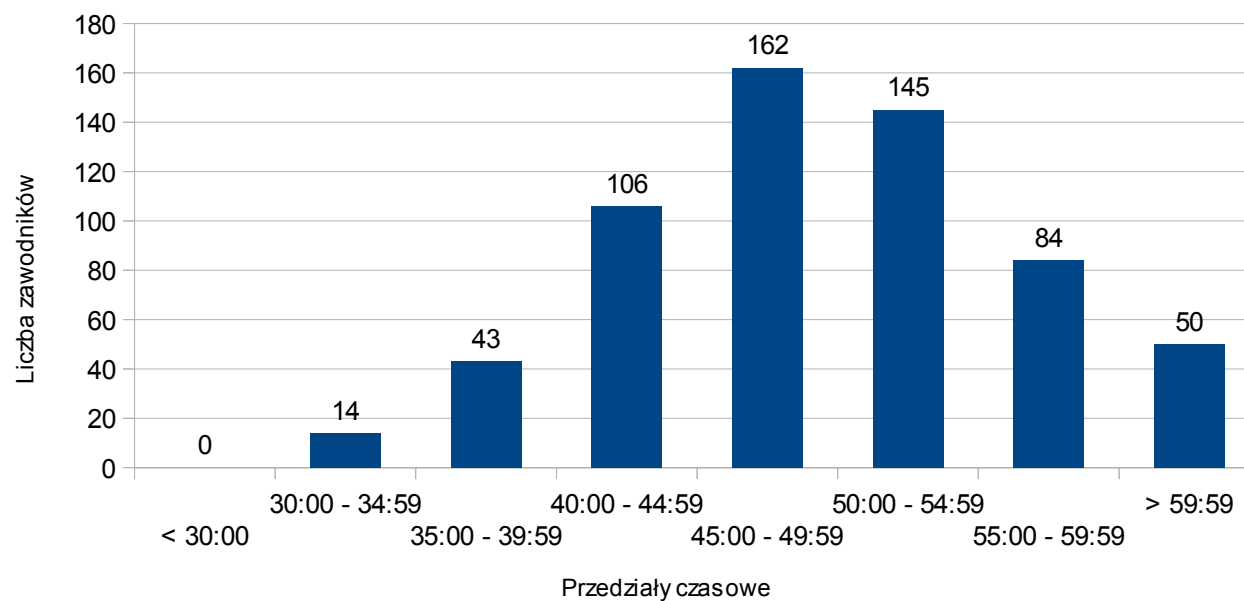

Statystyki całego cyklu → Wyniki

Liczba wszystkich wyników: **14714**
 - wyniki kobiet 3767 (25,60%)
 - wyniki mężczyzn 10947 (74,40%)

Przedział czasowy	Procent
< 30:00	0,05%
30:00 - 34:59	1,16%
35:00 - 39:59	5,91%
40:00 - 44:59	15,20%
45:00 - 49:59	24,02%
50:00 - 54:59	21,25%
55:00 - 59:59	16,54%
> 59:59	15,87%

Statystyki biegu → X Maniacka Dziesiątka (Poznań), 15 marca 2014

Liczba zawodników: **3155**
 - kobiet 818 (25,93%)
 - mężczyzn 2337 (74,07%)

Przedział czasowy	Procent
< 30:00	0,19%
30:00 - 34:59	1,46%
35:00 - 39:59	7,00%
40:00 - 44:59	14,23%
45:00 - 49:59	21,87%
50:00 - 54:59	19,24%
55:00 - 59:59	17,81%
> 59:59	18,19%

Statystyki biegu → **XXXI Bieg Kosynierów (Września)**, 26 kwietnia 2014

Liczba zawodników:	604	
- kobiet	116	(19,21%)
- mężczyzn	488	(80,79%)

Przedział czasowy	Procent
< 30:00	0,00%
30:00 - 34:59	2,32%
35:00 - 39:59	7,12%
40:00 - 44:59	17,55%
45:00 - 49:59	26,82%
50:00 - 54:59	24,01%
55:00 - 59:59	13,91%
> 59:59	8,28%