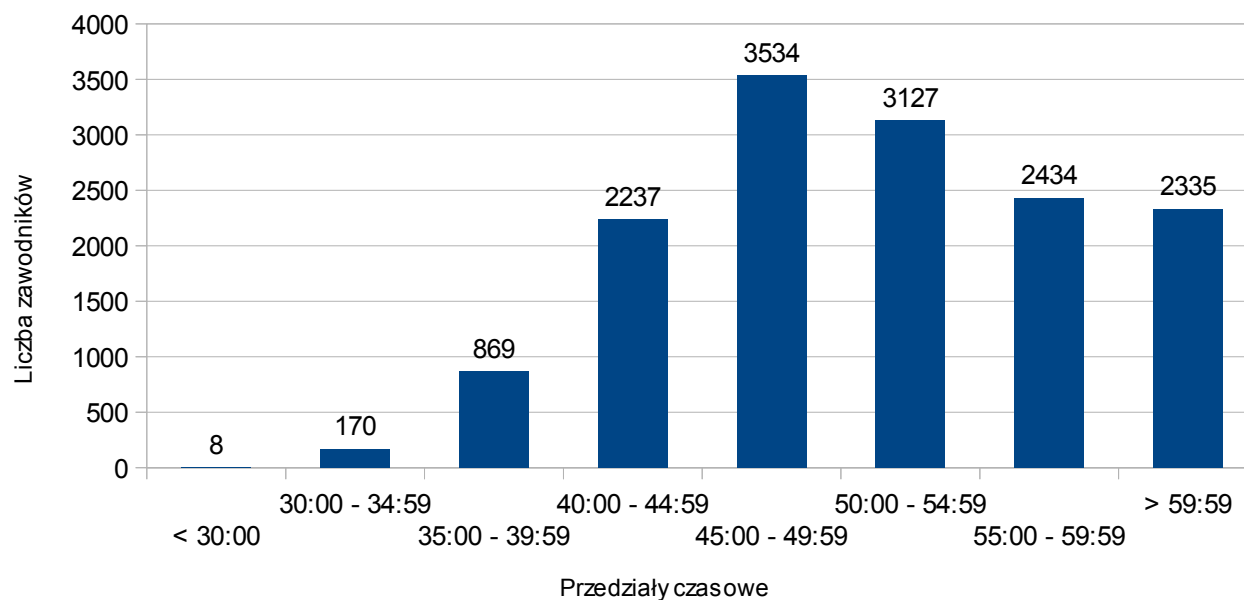

Statystyki całego cyklu → Miejscowości

Miejscowości z największą liczbą reprezentantów:

Nazwa miejscowości	Liczba zawodników
Poznań	2465
Swarzędz	338
Gniezno	335
Piła	230
Wolsztyn	189
Września	153
Luboń	135
Nowy Tomyśl	126
Gostyń	115
Śrem	102
Leszno	86
Rakoniewice	69
Suchy Las	65

Statystyki całego cyklu → Najszybsze kobiety

Imię i nazwisko zawodniczki	Nazwa biegu	Rezultat
Tatyana Holovczenko	X Maniacka Dziesiątka (Poznań)	00:33:56
Agnieszka Jerzyk	X Maniacka Dziesiątka (Poznań)	00:34:16
Dominika Nowakowska	X Maniacka Dziesiątka (Poznań)	00:34:25
Monika Stefanowicz Drybulska	III Luboński Bieg Niepodległości (Luboń)	00:34:31
Lilia Fiskovicz	X Maniacka Dziesiątka (Poznań)	00:34:48
Agnieszka Mierzejewska-Ciołek	XII Bieg Europejski (Gniezno)	00:34:53
Monika Stefanowicz Drybulska	X Maniacka Dziesiątka (Poznań)	00:34:55
Tatyana Kozubova	XII Bieg Europejski (Gniezno)	00:35:00
Karolina Górna	X Maniacka Dziesiątka (Poznań)	00:35:02
Daniela Elena Cirlan	X Maniacka Dziesiątka (Poznań)	00:35:22
Katarzyna Kazmanenko	I Bieg „10 Profi” (Ostrzeszów)	00:36:08
Karolina Górna	III Bieg 10 km Szpot Swarzędz (Swarzędz)	00:36:26
Monika Kaczmarek	XII Bieg Europejski (Gniezno)	00:36:32

Statystyki całego cyklu → Wyniki

Liczba wszystkich wyników: **14714**
 - wyniki kobiet 3767 (25,60%)
 - wyniki mężczyzn 10947 (74,40%)

Przedział czasowy	Procent
< 30:00	0,05%
30:00 - 34:59	1,16%
35:00 - 39:59	5,91%
40:00 - 44:59	15,20%
45:00 - 49:59	24,02%
50:00 - 54:59	21,25%
55:00 - 59:59	16,54%
> 59:59	15,87%

Statystyki biegu → X Maniacka Dziesiątka (Poznań), 15 marca 2014

Liczba zawodników: **3155**
 - kobiet 818 (25,93%)
 - mężczyzn 2337 (74,07%)

Przedział czasowy	Procent
< 30:00	0,19%
30:00 - 34:59	1,46%
35:00 - 39:59	7,00%
40:00 - 44:59	14,23%
45:00 - 49:59	21,87%
50:00 - 54:59	19,24%
55:00 - 59:59	17,81%
> 59:59	18,19%