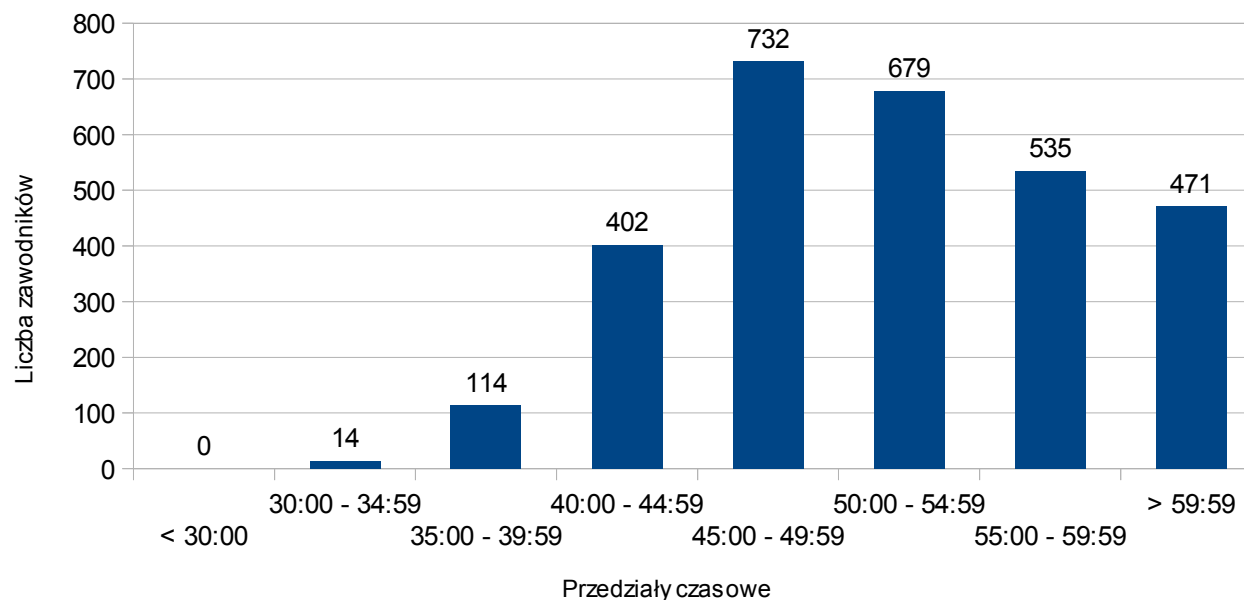

Statystyki biegu → X Maniacka Dziesiątka (Poznań), 15 marca 2014

Liczba zawodników: **3155**
 - kobiet 818 (25,93%)
 - mężczyzn 2337 (74,07%)

Przedział czasowy	Procent
< 30:00	0,19%
30:00 - 34:59	1,46%
35:00 - 39:59	7,00%
40:00 - 44:59	14,23%
45:00 - 49:59	21,87%
50:00 - 54:59	19,24%
55:00 - 59:59	17,81%
> 59:59	18,19%

Statystyki biegu → **I Bieg Nasza Dycha (Gostyń)**, 27 kwietnia 2014

Liczba zawodników:	535	
- kobiet	116	(21,68%)
- mężczyzn	419	(78,32%)

Przedział czasowy	Procent
< 30:00	0,00%
30:00 - 34:59	1,87%
35:00 - 39:59	7,29%
40:00 - 44:59	16,26%
45:00 - 49:59	28,22%
50:00 - 54:59	23,36%
55:00 - 59:59	12,52%
> 59:59	10,47%

Statystyki biegu → **III Ćwierćmaraton Muzyczny (Piła)**, 1 maja 2014

Liczba zawodników:	536	
- kobiet	149	(27,80%)
- mężczyzn	387	(72,20%)

Przedział czasowy	Procent
< 30:00	0,00%
30:00 - 34:59	1,31%
35:00 - 39:59	6,34%
40:00 - 44:59	15,11%
45:00 - 49:59	22,76%
50:00 - 54:59	21,64%
55:00 - 59:59	15,86%
> 59:59	16,98%

Statystyki biegu → **III Bieg 10 km Szpot Swarzędz (Swarzędz)**, 11 maja 2014

Liczba zawodników: **2947**
 - kobiet 750 (25,45%)
 - mężczyzn 2197 (74,55%)

Przedział czasowy	Procent
< 30:00	0,00%
30:00 - 34:59	0,48%
35:00 - 39:59	3,87%
40:00 - 44:59	13,64%
45:00 - 49:59	24,84%
50:00 - 54:59	23,04%
55:00 - 59:59	18,15%
> 59:59	15,98%