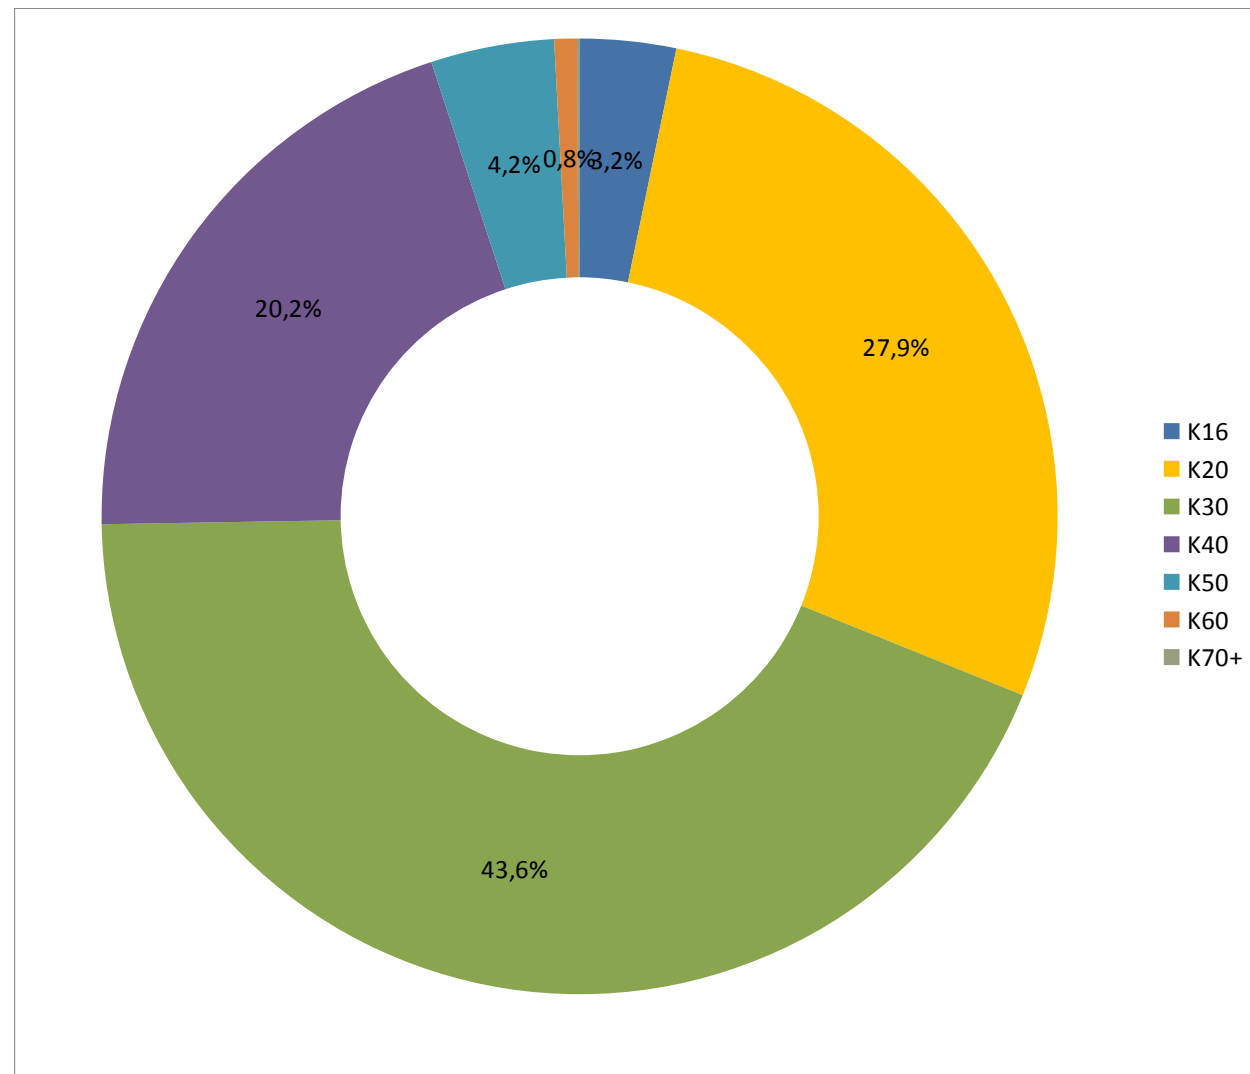

Statystyki całego cyklu → Kategorie wiekowe

Kobiety

Nazwa kategorii	Liczba zawodniczek	Procent
K16	115	3,25%
K20	987	27,86%
K30	1546	43,64%
K40	717	20,24%
K50	148	4,18%
K60	27	0,76%
K70+	3	0,08%