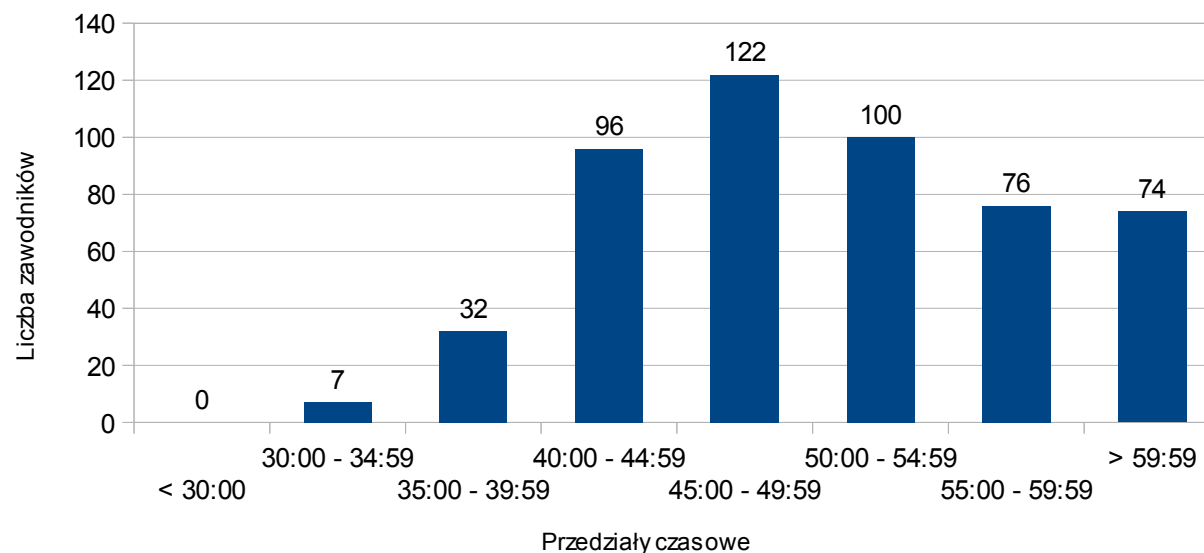

## Statystyki całego cyklu → Wyniki

Liczba wszystkich wyników: **18304**  
 - wyniki kobiet 5023 (27,44%)  
 - wyniki mężczyzn 13281 (72,56%)

Przedział czasowy	Procent
< 30:00	0,07%
30:00 - 34:59	0,97%
35:00 - 39:59	6,30%
40:00 - 44:59	15,32%
45:00 - 49:59	21,71%
50:00 - 54:59	21,15%
55:00 - 59:59	17,30%
> 59:59	17,19%

## Statystyki biegu → **12 Lotto Maniacka Dziesiątka (Poznań)**, 19 marca 2016 (sobota)

Liczba zawodników: **4670**

- kobiet 1340 (28,69%)

- mężczyzn 3330 (71,31%)

Przedział czasowy	Procent
< 30:00	0,13%
30:00 - 34:59	1,16%
35:00 - 39:59	8,54%
40:00 - 44:59	18,63%
45:00 - 49:59	22,29%
50:00 - 54:59	20,00%
55:00 - 59:59	16,53%
> 59:59	12,72%

## Statystyki biegu → **III NASZA DYCHA (Gostyń)**, 3 kwietnia 2016 (niedziela)

Liczba zawodników: **507**  
 - kobiet 132 (26,04%)  
 - mężczyzn 375 (73,96%)

Przedział czasowy	Procent
< 30:00	0,00%
30:00 - 34:59	1,38%
35:00 - 39:59	6,31%
40:00 - 44:59	18,93%
45:00 - 49:59	24,06%
50:00 - 54:59	19,72%
55:00 - 59:59	14,99%
> 59:59	14,60%