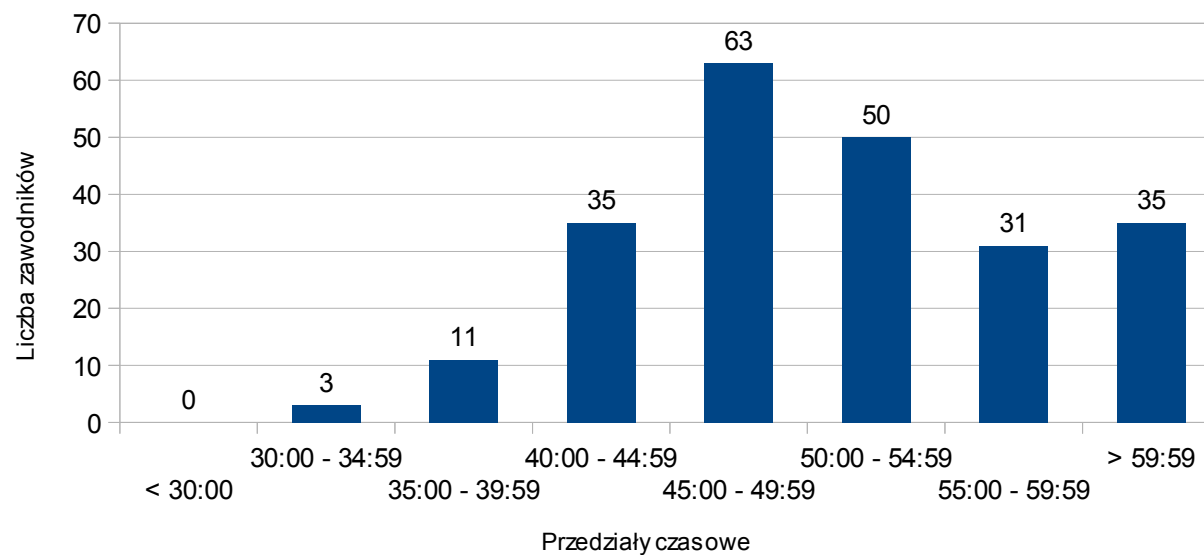

## Statystyki biegu → **V Ćwierćmaraton Muzyczny (Piła)**, 1 maja 2016 (niedziela)

Liczba zawodników: **570**  
 - kobiet 196 (34,39%)  
 - mężczyzn 374 (65,61%)

Przedział czasowy	Procent
< 30:00	0,00%
30:00 - 34:59	1,40%
35:00 - 39:59	5,44%
40:00 - 44:59	14,91%
45:00 - 49:59	23,51%
50:00 - 54:59	19,47%
55:00 - 59:59	16,84%
> 59:59	18,42%

## Statystyki biegu → **V Bieg 10km Szpot Swarzędz (Swarzędz), 8 maja 2016 (niedziela)**

Liczba zawodników: **3450**

- kobiet 926 (26,84%)
- mężczyzn 2524 (73,16%)

Przedział czasowy	Procent
< 30:00	0,00%
30:00 - 34:59	0,61%
35:00 - 39:59	3,10%
40:00 - 44:59	10,49%
45:00 - 49:59	16,72%
50:00 - 54:59	21,71%
55:00 - 59:59	20,03%
> 59:59	27,33%

## Statystyki biegu → **IV Bieg Nadziei (Środa Wielkopolska)**, 21 maja 2016 (sobota)

Liczba zawodników: **228**  
 - kobiet 65 (28,51%)  
 - mężczyzn 163 (71,49%)

Przedział czasowy	Procent
< 30:00	0,00%
30:00 - 34:59	1,32%
35:00 - 39:59	4,82%
40:00 - 44:59	15,35%
45:00 - 49:59	27,63%
50:00 - 54:59	21,93%
55:00 - 59:59	13,60%
> 59:59	15,35%