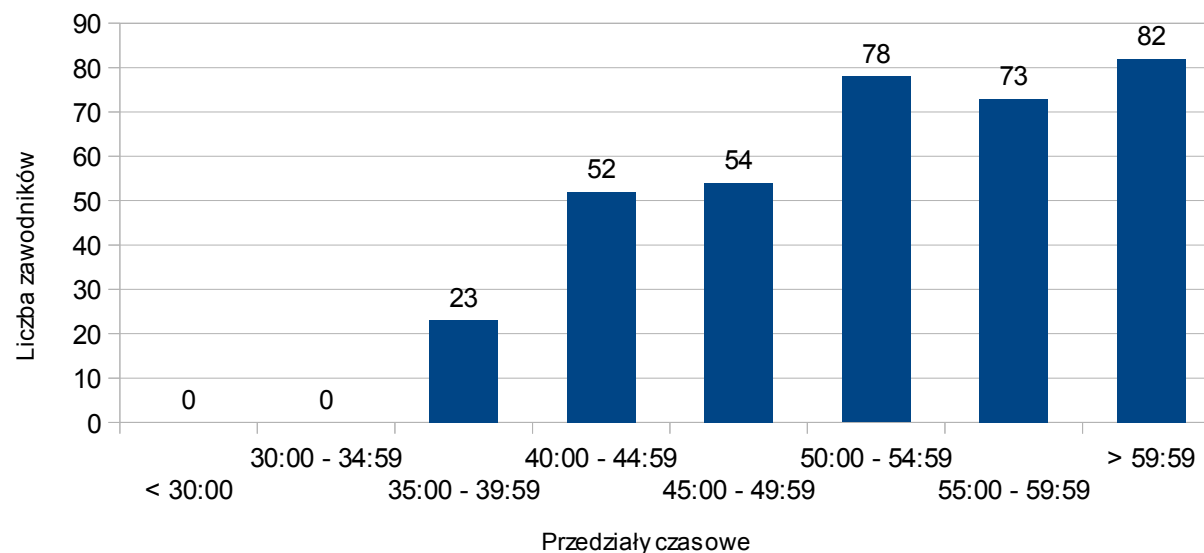

## Statystyki biegu → **IV Sucholeska Dziesiątka Fightera (Suchy Las), 11 czerwca 2016**

Liczba zawodników: **244**  
 - kobiet 70 (28,69%)  
 - mężczyzn 174 (71,31%)

Przedział czasowy	Procent
< 30:00	0,00%
30:00 - 34:59	0,41%
35:00 - 39:59	3,69%
40:00 - 44:59	15,57%
45:00 - 49:59	26,64%
50:00 - 54:59	23,36%
55:00 - 59:59	15,98%
> 59:59	14,34%

## Statystyki biegu → **II Wroniecka Dycha (Wronki)**, 19 czerwca 2016 (niedziela)

Liczba zawodników: **439**  
 - kobiet 103 (23,46%)  
 - mężczyzn 336 (76,54%)

Przedział czasowy	Procent
< 30:00	0,00%
30:00 - 34:59	0,46%
35:00 - 39:59	4,33%
40:00 - 44:59	12,30%
45:00 - 49:59	23,69%
50:00 - 54:59	18,68%
55:00 - 59:59	22,55%
> 59:59	18,00%

## Statystyki biegu → **Bieg Zamoyskiego (Kórnik)**, 17 lipca 2016 (niedziela)

Liczba zawodników: **399**  
 - kobiet 96 (24,06%)  
 - mężczyzn 303 (75,94%)

Przedział czasowy	Procent
< 30:00	0,00%
30:00 - 34:59	1,25%
35:00 - 39:59	6,02%
40:00 - 44:59	16,29%
45:00 - 49:59	27,07%
50:00 - 54:59	23,06%
55:00 - 59:59	15,79%
> 59:59	10,53%

## Statystyki biegu → **IV Międzychodzka Dziesiątka (Międzychód)**, 27 sierpnia 2016 (sobota)

Liczba zawodników: **362**  
 - kobiet 77 (21,27%)  
 - mężczyzn 285 (78,73%)

Przedział czasowy	Procent
< 30:00	0,00%
30:00 - 34:59	0,00%
35:00 - 39:59	6,35%
40:00 - 44:59	14,36%
45:00 - 49:59	14,92%
50:00 - 54:59	21,55%
55:00 - 59:59	20,17%
> 59:59	22,65%