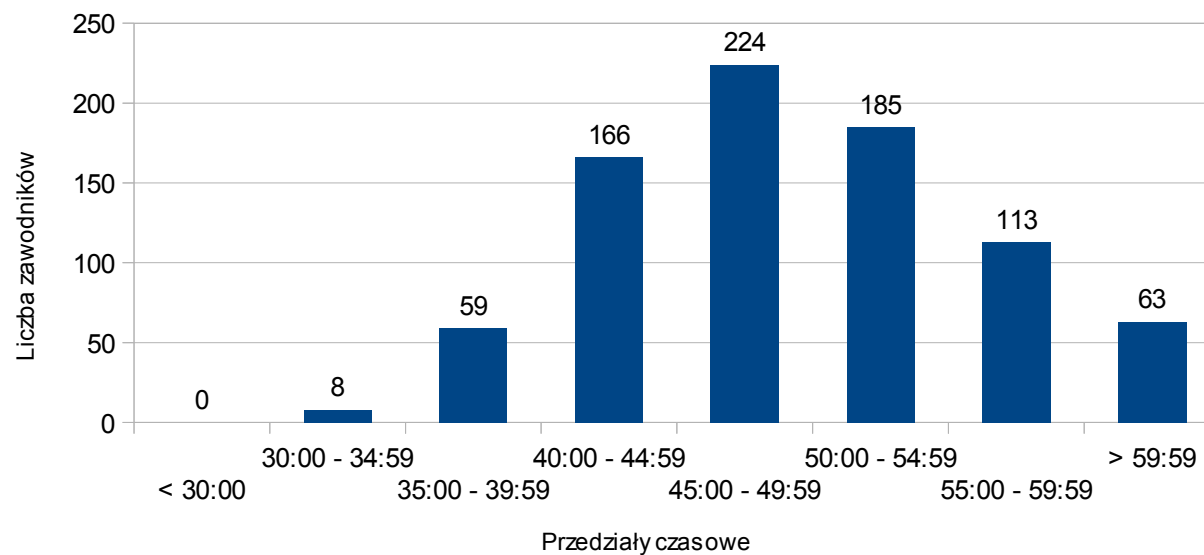

## Statystyki biegu → **IV Międzychodzka Dziesiątka (Międzychód)**, 27 sierpnia 2016 (sobota)

Liczba zawodników: **362**  
 - kobiet 77 (21,27%)  
 - mężczyzn 285 (78,73%)

Przedział czasowy	Procent
< 30:00	0,00%
30:00 - 34:59	0,00%
35:00 - 39:59	6,35%
40:00 - 44:59	14,36%
45:00 - 49:59	14,92%
50:00 - 54:59	21,55%
55:00 - 59:59	20,17%
> 59:59	22,65%

## Statystyki biegu → VI Chyża Dziesiątka (Nowy Tomyśl), 10 września 2016 (sobota)

Liczba zawodników: **652**  
 - kobiet 188 (28,83%)  
 - mężczyzn 464 (71,17%)

Przedział czasowy	Procent
< 30:00	0,00%
30:00 - 34:59	0,46%
35:00 - 39:59	6,13%
40:00 - 44:59	15,34%
45:00 - 49:59	24,69%
50:00 - 54:59	19,63%
55:00 - 59:59	14,88%
> 59:59	18,87%

## Statystyki biegu → **VI Dycha Drzymały (Rakoniewice)**, 8 października 2016 (sobota)

Liczba zawodników: **1423**

- kobiet 408 (28,67%)

- mężczyzn 1015 (71,33%)

Przedział czasowy	Procent
< 30:00	0,00%
30:00 - 34:59	0,91%
35:00 - 39:59	8,57%
40:00 - 44:59	17,15%
45:00 - 49:59	21,93%
50:00 - 54:59	21,22%
55:00 - 59:59	17,43%
> 59:59	12,79%

## Statystyki biegu → **54. Bieg Republiki Ostrowskiej (Ostrów Wlkp.)**, 23 października 2016

Liczba zawodników: **818**  
 - kobiet 166 (20,29%)  
 - mężczyzn 652 (79,71%)

Przedział czasowy	Procent
< 30:00	0,00%
30:00 - 34:59	0,98%
35:00 - 39:59	7,21%
40:00 - 44:59	20,29%
45:00 - 49:59	27,38%
50:00 - 54:59	22,62%
55:00 - 59:59	13,81%
> 59:59	7,70%