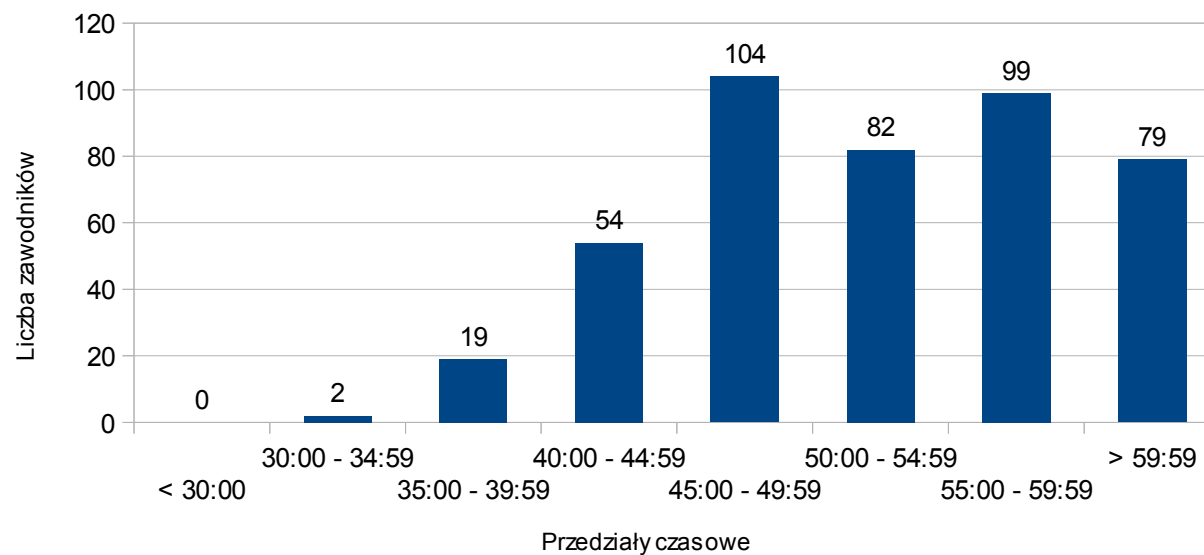

## Statystyki biegu → **V Wolsztyńska Dziesiątka (Wolsztyn), 29 maja 2016 (niedziela)**

Liczba zawodników: **872**  
 - kobiet 274 (31,42%)  
 - mężczyzn 598 (68,58%)

Przedział czasowy	Procent
< 30:00	0,00%
30:00 - 34:59	0,69%
35:00 - 39:59	3,78%
40:00 - 44:59	11,47%
45:00 - 49:59	21,33%
50:00 - 54:59	22,36%
55:00 - 59:59	18,23%
> 59:59	22,13%

## Statystyki biegu → **IV Sucholeska Dziesiątka Fightera (Suchy Las), 11 czerwca 2016**

Liczba zawodników: **244**  
 - kobiet 70 (28,69%)  
 - mężczyzn 174 (71,31%)

Przedział czasowy	Procent
< 30:00	0,00%
30:00 - 34:59	0,41%
35:00 - 39:59	3,69%
40:00 - 44:59	15,57%
45:00 - 49:59	26,64%
50:00 - 54:59	23,36%
55:00 - 59:59	15,98%
> 59:59	14,34%

## Statystyki biegu → **II Wroniecka Dycha (Wronki)**, 19 czerwca 2016 (niedziela)

Liczba zawodników: **439**  
 - kobiet 103 (23,46%)  
 - mężczyzn 336 (76,54%)

Przedział czasowy	Procent
< 30:00	0,00%
30:00 - 34:59	0,46%
35:00 - 39:59	4,33%
40:00 - 44:59	12,30%
45:00 - 49:59	23,69%
50:00 - 54:59	18,68%
55:00 - 59:59	22,55%
> 59:59	18,00%