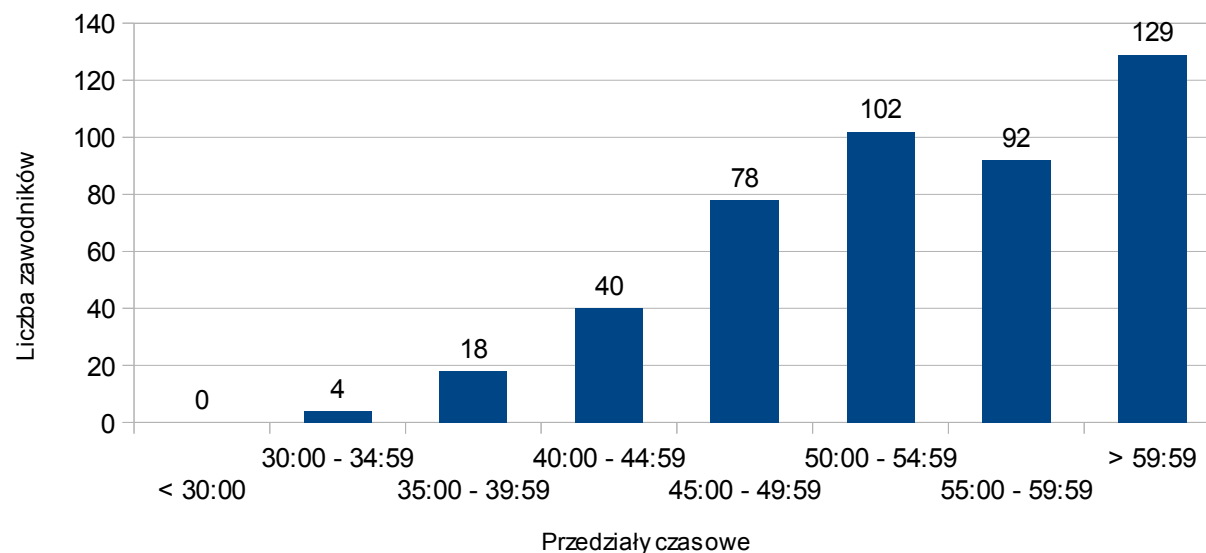

## Statystyki biegu → **V Bieg 10km Szpot Swarzędz (Swarzędz), 8 maja 2016 (niedziela)**

Liczba zawodników: **3450**

- kobiet 926 (26,84%)
- mężczyzn 2524 (73,16%)

Przedział czasowy	Procent
< 30:00	0,00%
30:00 - 34:59	0,61%
35:00 - 39:59	3,10%
40:00 - 44:59	10,49%
45:00 - 49:59	16,72%
50:00 - 54:59	21,71%
55:00 - 59:59	20,03%
> 59:59	27,33%

## Statystyki biegu → **IV Bieg Nadziei (Środa Wielkopolska)**, 21 maja 2016 (sobota)

Liczba zawodników: **228**  
 - kobiet 65 (28,51%)  
 - mężczyzn 163 (71,49%)

Przedział czasowy	Procent
< 30:00	0,00%
30:00 - 34:59	1,32%
35:00 - 39:59	4,82%
40:00 - 44:59	15,35%
45:00 - 49:59	27,63%
50:00 - 54:59	21,93%
55:00 - 59:59	13,60%
> 59:59	15,35%

## Statystyki biegu → **4. Kurdeszowa (Za)Dyszka (Kostrzyn), 22 maja 2016 (niedziela)**

Liczba zawodników: **463**  
 - kobiet 120 (25,92%)  
 - mężczyzn 343 (74,08%)

Przedział czasowy	Procent
< 30:00	0,00%
30:00 - 34:59	0,86%
35:00 - 39:59	3,89%
40:00 - 44:59	8,64%
45:00 - 49:59	16,85%
50:00 - 54:59	22,03%
55:00 - 59:59	19,87%
> 59:59	27,86%