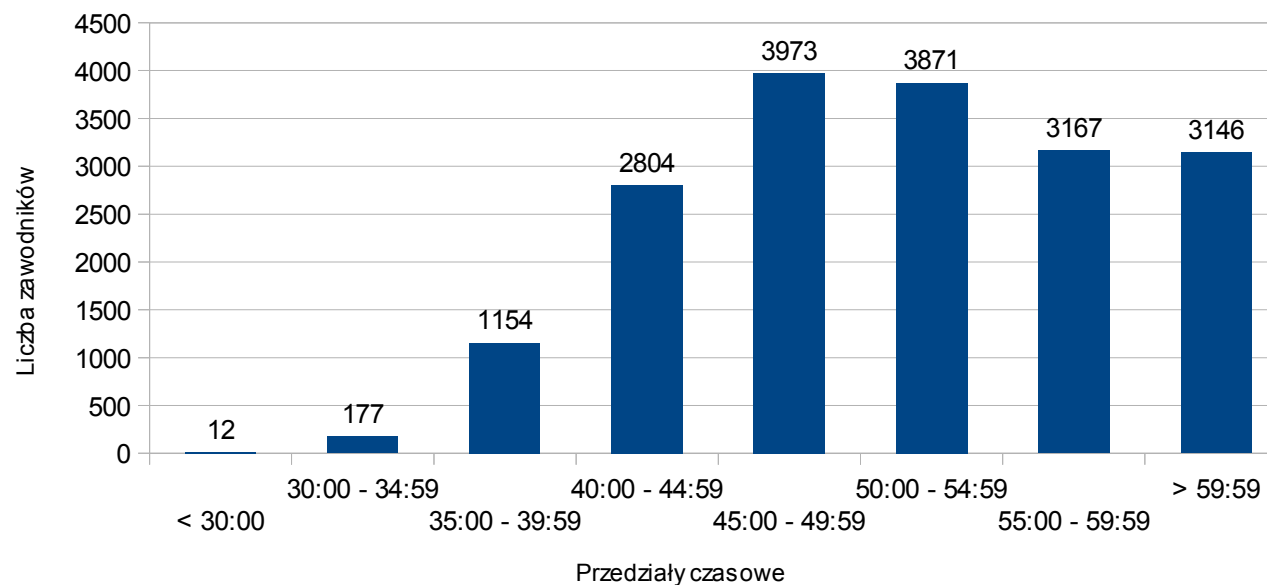

## Statystyki całego cyklu → Miejscowości

Miejscowości z największą liczbą reprezentantów:

<b>Nazwa miejscowości</b>	<b>Liczba zawodników</b>
Poznań	4637
Swarzędz	694
Gniezno	682
Luboń	546
Września	370
Wolsztyn	325
Śrem	292
Piła	275
Ostrów Wielkopolski	267
Wronki	221
Nowy Tomyśl	177
Kostrzyn	167
Kościan	162

## Statystyki całego cyklu → Najszybsze kobiety

<b>Imię i nazwisko zawodniczki</b>	<b>Nazwa biegu</b>	<b>Rezultat</b>
Agnieszka Jerzyk	12 Lotto Maniacka Dziesiątka (Poznań)	00:33:51
Izabela Trzaskalska	XIV Bieg Europejski (Gniezno)	00:34:07
Sofiya Yarenchuk	12 Lotto Maniacka Dziesiątka (Poznań)	00:34:08
Marta Krawczyńska	XIV Bieg Europejski (Gniezno)	00:34:08
Dominika Nowakowska	XIV Bieg Europejski (Gniezno)	00:34:13
Agnieszka Mierzejewska	V Bieg 10km Szpot Swarzędz (Swarzędz)	00:34:13
Ewelina Paprocka	12 Lotto Maniacka Dziesiątka (Poznań)	00:34:21
Teresa Flavious Kwamboka	XIV Bieg Europejski (Gniezno)	00:34:30
Valentyna Kiliavska	XIV Bieg Europejski (Gniezno)	00:34:44
Daria Mykhailova	12 Lotto Maniacka Dziesiątka (Poznań)	00:35:06
Dominika Stelmach	12 Lotto Maniacka Dziesiątka (Poznań)	00:35:08
Kateryna Karmanenko	XIV Bieg Europejski (Gniezno)	00:35:14
Olesia Didovodiuk	12 Lotto Maniacka Dziesiątka (Poznań)	00:35:24

## Statystyki całego cyklu → Wyniki

Liczba wszystkich wyników: **18304**  
 - wyniki kobiet 5023 (27,44%)  
 - wyniki mężczyzn 13281 (72,56%)

Przedział czasowy	Procent
< 30:00	0,07%
30:00 - 34:59	0,97%
35:00 - 39:59	6,30%
40:00 - 44:59	15,32%
45:00 - 49:59	21,71%
50:00 - 54:59	21,15%
55:00 - 59:59	17,30%
> 59:59	17,19%