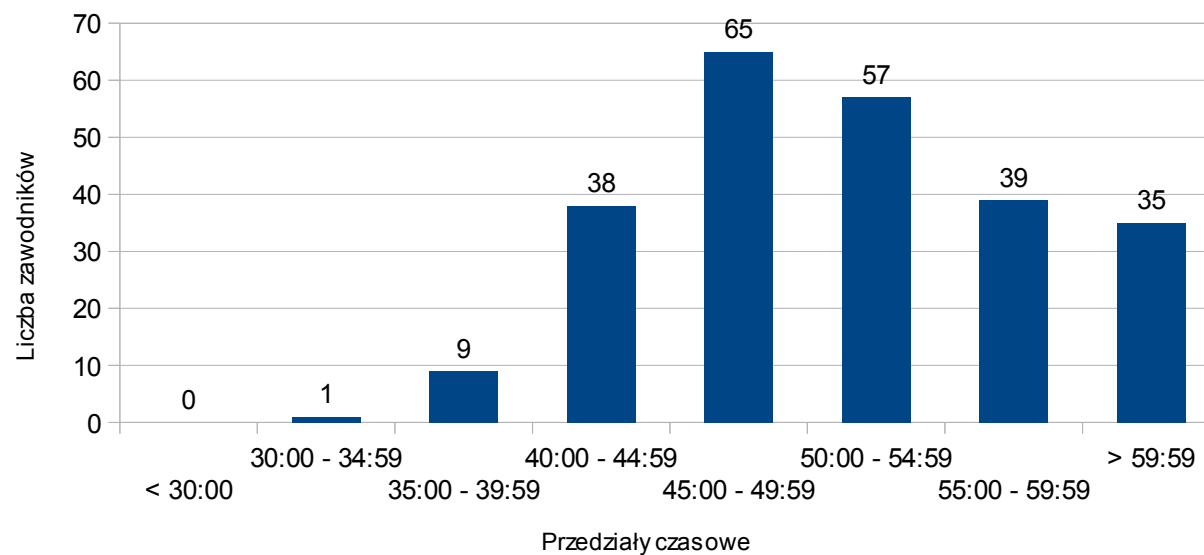

## Statystyki biegu → **IV Bieg Nadziei (Środa Wielkopolska)**, 21 maja 2016 (sobota)

Liczba zawodników: **228**  
 - kobiet 65 (28,51%)  
 - mężczyzn 163 (71,49%)

Przedział czasowy	Procent
< 30:00	0,00%
30:00 - 34:59	1,32%
35:00 - 39:59	4,82%
40:00 - 44:59	15,35%
45:00 - 49:59	27,63%
50:00 - 54:59	21,93%
55:00 - 59:59	13,60%
> 59:59	15,35%

## Statystyki biegu → **4. Kurdeszowa (Za)Dyszka (Kostrzyn), 22 maja 2016 (niedziela)**

Liczba zawodników: **463**  
 - kobiet 120 (25,92%)  
 - mężczyzn 343 (74,08%)

Przedział czasowy	Procent
< 30:00	0,00%
30:00 - 34:59	0,86%
35:00 - 39:59	3,89%
40:00 - 44:59	8,64%
45:00 - 49:59	16,85%
50:00 - 54:59	22,03%
55:00 - 59:59	19,87%
> 59:59	27,86%

## Statystyki biegu → **V Wolsztyńska Dziesiątka (Wolsztyn), 29 maja 2016 (niedziela)**

Liczba zawodników: **872**  
 - kobiet 274 (31,42%)  
 - mężczyzn 598 (68,58%)

Przedział czasowy	Procent
< 30:00	0,00%
30:00 - 34:59	0,69%
35:00 - 39:59	3,78%
40:00 - 44:59	11,47%
45:00 - 49:59	21,33%
50:00 - 54:59	22,36%
55:00 - 59:59	18,23%
> 59:59	22,13%

## Statystyki biegu → **IV Sucholeska Dziesiątka Fightera (Suchy Las), 11 czerwca 2016**

Liczba zawodników: **244**  
 - kobiet 70 (28,69%)  
 - mężczyzn 174 (71,31%)

Przedział czasowy	Procent
< 30:00	0,00%
30:00 - 34:59	0,41%
35:00 - 39:59	3,69%
40:00 - 44:59	15,57%
45:00 - 49:59	26,64%
50:00 - 54:59	23,36%
55:00 - 59:59	15,98%
> 59:59	14,34%