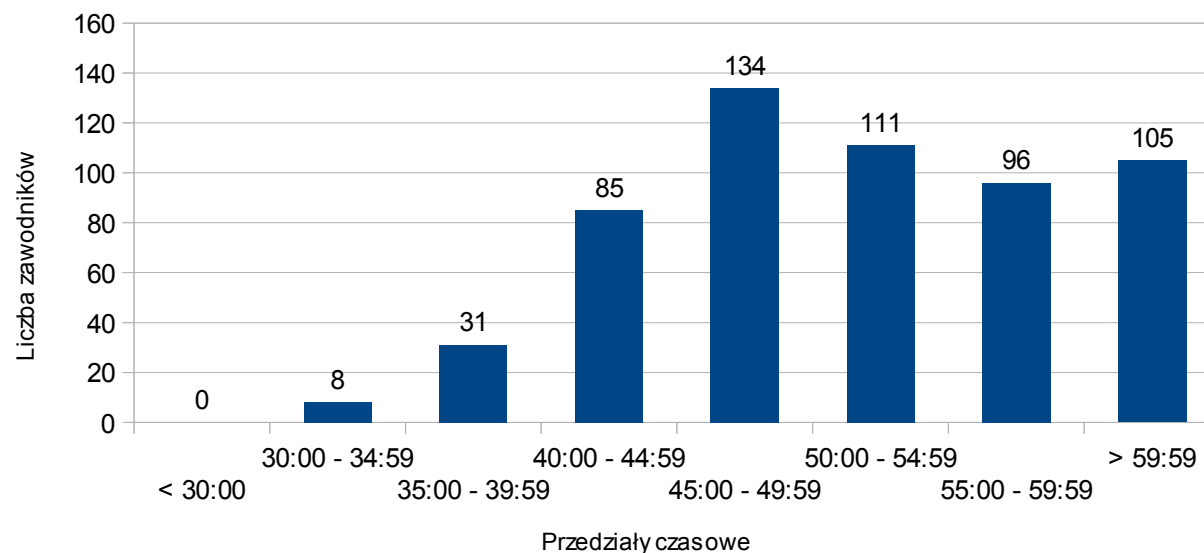

## Statystyki biegu → **XIV Bieg Europejski (Gniezno)**, 9 kwietnia 2016 (sobota)

Liczba zawodników: **1446**

- kobiet 354 (24,48%)

- mężczyzn 1092 (75,52%)

Przedział czasowy	Procent
< 30:00	0,41%
30:00 - 34:59	1,52%
35:00 - 39:59	6,22%
40:00 - 44:59	15,63%
45:00 - 49:59	23,37%
50:00 - 54:59	23,79%
55:00 - 59:59	15,84%
> 59:59	13,21%

## Statystyki biegu → **XXXII Bieg Kosynierów (Września)**, 24 kwietnia 2016 (niedziela)

Liczba zawodników: **701**  
 - kobiet 169 (24,11%)  
 - mężczyzn 532 (75,89%)

Przedział czasowy	Procent
< 30:00	0,00%
30:00 - 34:59	1,71%
35:00 - 39:59	9,70%
40:00 - 44:59	18,26%
45:00 - 49:59	26,39%
50:00 - 54:59	20,40%
55:00 - 59:59	14,27%
> 59:59	9,27%

## Statystyki biegu → **V Ćwierćmaraton Muzyczny (Piła)**, 1 maja 2016 (niedziela)

Liczba zawodników: **570**  
 - kobiet 196 (34,39%)  
 - mężczyzn 374 (65,61%)

Przedział czasowy	Procent
< 30:00	0,00%
30:00 - 34:59	1,40%
35:00 - 39:59	5,44%
40:00 - 44:59	14,91%
45:00 - 49:59	23,51%
50:00 - 54:59	19,47%
55:00 - 59:59	16,84%
> 59:59	18,42%

## Statystyki biegu → **V Bieg 10km Szpot Swarzędz (Swarzędz), 8 maja 2016 (niedziela)**

Liczba zawodników: **3450**

- kobiet 926 (26,84%)
- mężczyzn 2524 (73,16%)

Przedział czasowy	Procent
< 30:00	0,00%
30:00 - 34:59	0,61%
35:00 - 39:59	3,10%
40:00 - 44:59	10,49%
45:00 - 49:59	16,72%
50:00 - 54:59	21,71%
55:00 - 59:59	20,03%
> 59:59	27,33%