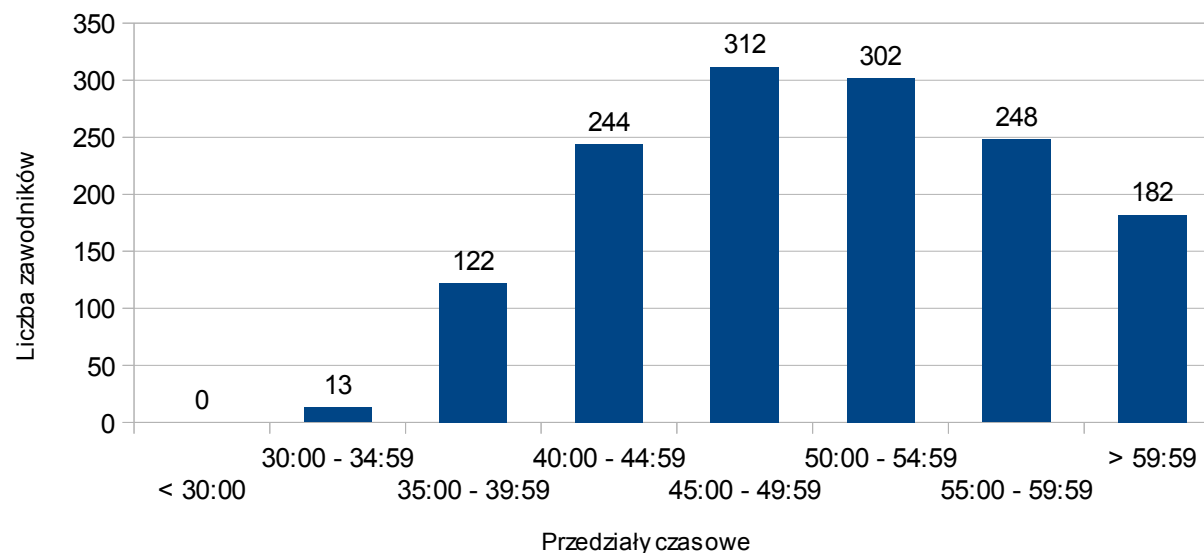

## Statystyki biegu → **Bieg Zamoyskiego (Kórnik)**, 17 lipca 2016 (niedziela)

Liczba zawodników: **399**  
 - kobiet 96 (24,06%)  
 - mężczyzn 303 (75,94%)

Przedział czasowy	Procent
< 30:00	0,00%
30:00 - 34:59	1,25%
35:00 - 39:59	6,02%
40:00 - 44:59	16,29%
45:00 - 49:59	27,07%
50:00 - 54:59	23,06%
55:00 - 59:59	15,79%
> 59:59	10,53%

## Statystyki biegu → **IV Międzychodzka Dziesiątka (Międzychód)**, 27 sierpnia 2016 (sobota)

Liczba zawodników: **362**  
 - kobiet 77 (21,27%)  
 - mężczyzn 285 (78,73%)

Przedział czasowy	Procent
< 30:00	0,00%
30:00 - 34:59	0,00%
35:00 - 39:59	6,35%
40:00 - 44:59	14,36%
45:00 - 49:59	14,92%
50:00 - 54:59	21,55%
55:00 - 59:59	20,17%
> 59:59	22,65%

## Statystyki biegu → VI Chyża Dziesiątka (Nowy Tomyśl), 10 września 2016 (sobota)

Liczba zawodników: **652**  
 - kobiet 188 (28,83%)  
 - mężczyzn 464 (71,17%)

Przedział czasowy	Procent
< 30:00	0,00%
30:00 - 34:59	0,46%
35:00 - 39:59	6,13%
40:00 - 44:59	15,34%
45:00 - 49:59	24,69%
50:00 - 54:59	19,63%
55:00 - 59:59	14,88%
> 59:59	18,87%

## Statystyki biegu → **VI Dycha Drzymały (Rakoniewice)**, 8 października 2016 (sobota)

Liczba zawodników: **1423**

- kobiet 408 (28,67%)

- mężczyzn 1015 (71,33%)

Przedział czasowy	Procent
< 30:00	0,00%
30:00 - 34:59	0,91%
35:00 - 39:59	8,57%
40:00 - 44:59	17,15%
45:00 - 49:59	21,93%
50:00 - 54:59	21,22%
55:00 - 59:59	17,43%
> 59:59	12,79%