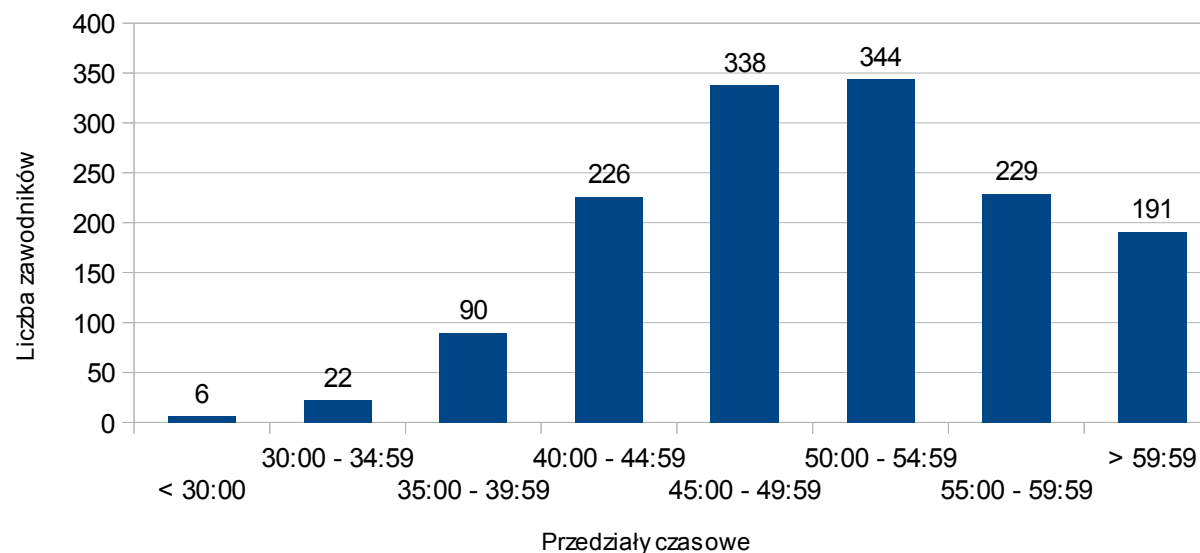

## Statystyki całego cyklu → Wyniki

Liczba wszystkich wyników: **18304**  
 - wyniki kobiet 5023 (27,44%)  
 - wyniki mężczyzn 13281 (72,56%)

Przedział czasowy	Procent
< 30:00	0,07%
30:00 - 34:59	0,97%
35:00 - 39:59	6,30%
40:00 - 44:59	15,32%
45:00 - 49:59	21,71%
50:00 - 54:59	21,15%
55:00 - 59:59	17,30%
> 59:59	17,19%

## Statystyki biegu → **12 Lotto Maniacka Dziesiątka (Poznań)**, 19 marca 2016 (sobota)

Liczba zawodników: **4670**

- kobiet 1340 (28,69%)

- mężczyzn 3330 (71,31%)

Przedział czasowy	Procent
< 30:00	0,13%
30:00 - 34:59	1,16%
35:00 - 39:59	8,54%
40:00 - 44:59	18,63%
45:00 - 49:59	22,29%
50:00 - 54:59	20,00%
55:00 - 59:59	16,53%
> 59:59	12,72%

## Statystyki biegu → **III NASZA DYCHA (Gostyń)**, 3 kwietnia 2016 (niedziela)

Liczba zawodników: **507**  
 - kobiet 132 (26,04%)  
 - mężczyzn 375 (73,96%)

Przedział czasowy	Procent
< 30:00	0,00%
30:00 - 34:59	1,38%
35:00 - 39:59	6,31%
40:00 - 44:59	18,93%
45:00 - 49:59	24,06%
50:00 - 54:59	19,72%
55:00 - 59:59	14,99%
> 59:59	14,60%

## Statystyki biegu → **XIV Bieg Europejski (Gniezno)**, 9 kwietnia 2016 (sobota)

Liczba zawodników: **1446**

- kobiet 354 (24,48%)

- mężczyzn 1092 (75,52%)

Przedział czasowy	Procent
< 30:00	0,41%
30:00 - 34:59	1,52%
35:00 - 39:59	6,22%
40:00 - 44:59	15,63%
45:00 - 49:59	23,37%
50:00 - 54:59	23,79%
55:00 - 59:59	15,84%
> 59:59	13,21%