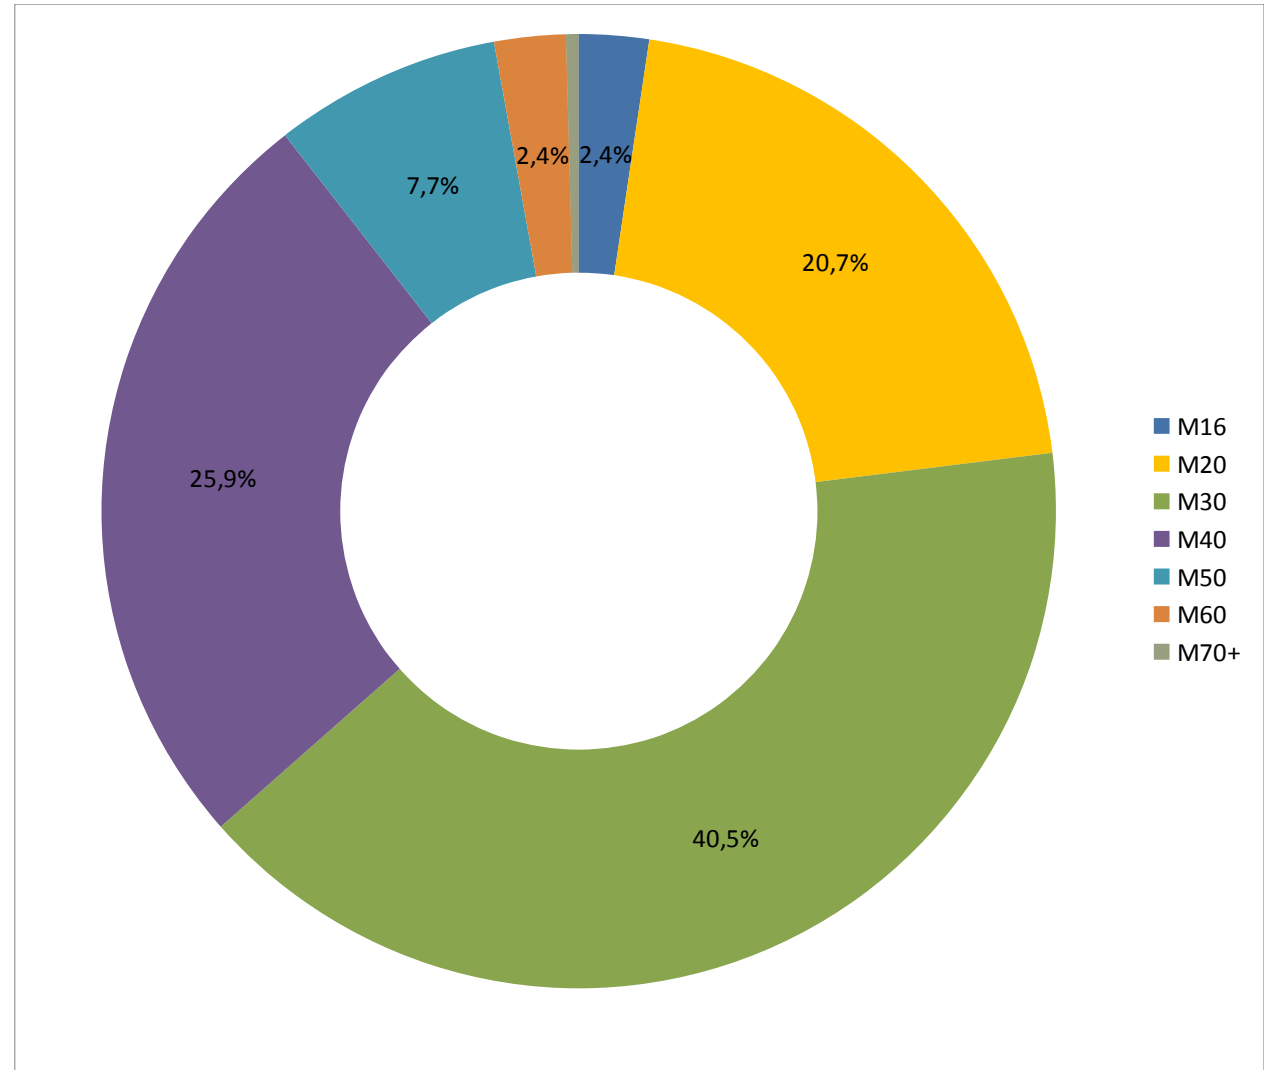

Statystyki całego cyklu → Kategorie wiekowe

Mężczyźni

Nazwa kategorii	Liczba zawodników	Procent
M16	216	2,37%
M20	1889	20,69%
M30	3694	40,45%
M40	2369	25,94%
M50	704	7,71%
M60	221	2,42%
M70+	39	0,43%