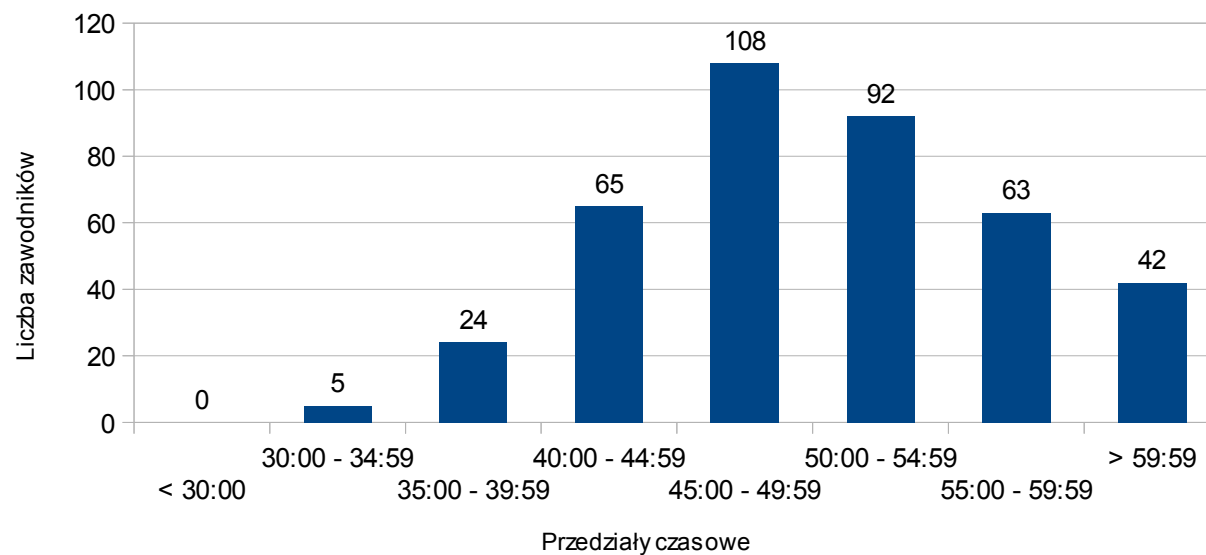

## Statystyki biegu → **IV Sucholeska Dziesiątka Fightera (Suchy Las), 11 czerwca 2016**

Liczba zawodników: **244**  
 - kobiet 70 (28,69%)  
 - mężczyzn 174 (71,31%)

Przedział czasowy	Procent
< 30:00	0,00%
30:00 - 34:59	0,41%
35:00 - 39:59	3,69%
40:00 - 44:59	15,57%
45:00 - 49:59	26,64%
50:00 - 54:59	23,36%
55:00 - 59:59	15,98%
> 59:59	14,34%

## Statystyki biegu → **II Wroniecka Dycha (Wronki)**, 19 czerwca 2016 (niedziela)

Liczba zawodników: **439**  
 - kobiet 103 (23,46%)  
 - mężczyzn 336 (76,54%)

Przedział czasowy	Procent
< 30:00	0,00%
30:00 - 34:59	0,46%
35:00 - 39:59	4,33%
40:00 - 44:59	12,30%
45:00 - 49:59	23,69%
50:00 - 54:59	18,68%
55:00 - 59:59	22,55%
> 59:59	18,00%

## Statystyki biegu → **Bieg Zamoyskiego (Kórnik)**, 17 lipca 2016 (niedziela)

Liczba zawodników: **399**  
 - kobiet 96 (24,06%)  
 - mężczyzn 303 (75,94%)

Przedział czasowy	Procent
< 30:00	0,00%
30:00 - 34:59	1,25%
35:00 - 39:59	6,02%
40:00 - 44:59	16,29%
45:00 - 49:59	27,07%
50:00 - 54:59	23,06%
55:00 - 59:59	15,79%
> 59:59	10,53%

## Statystyki biegu → **IV Międzychodzka Dziesiątka (Międzychód)**, 27 sierpnia 2016 (sobota)

Liczba zawodników: **362**  
 - kobiet 77 (21,27%)  
 - mężczyzn 285 (78,73%)

Przedział czasowy	Procent
< 30:00	0,00%
30:00 - 34:59	0,00%
35:00 - 39:59	6,35%
40:00 - 44:59	14,36%
45:00 - 49:59	14,92%
50:00 - 54:59	21,55%
55:00 - 59:59	20,17%
> 59:59	22,65%