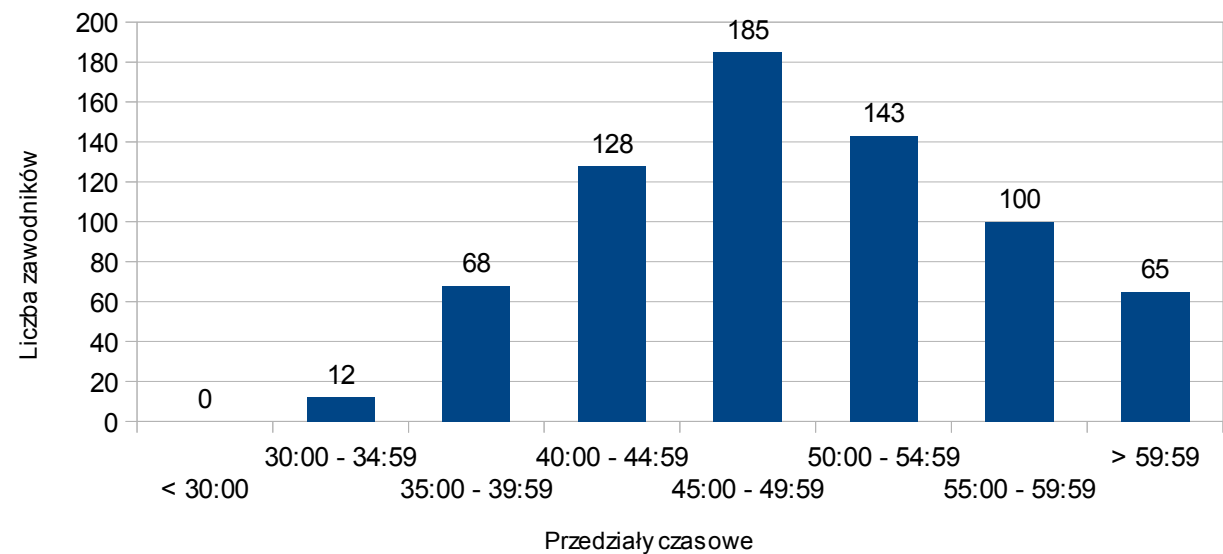

## Statystyki biegu → **12 Lotto Maniacka Dziesiątka (Poznań)**, 19 marca 2016 (sobota)

Liczba zawodników: **4670**

- kobiet 1340 (28,69%)

- mężczyzn 3330 (71,31%)

Przedział czasowy	Procent
< 30:00	0,13%
30:00 - 34:59	1,16%
35:00 - 39:59	8,54%
40:00 - 44:59	18,63%
45:00 - 49:59	22,29%
50:00 - 54:59	20,00%
55:00 - 59:59	16,53%
> 59:59	12,72%

## Statystyki biegu → **III NASZA DYCHA (Gostyń)**, 3 kwietnia 2016 (niedziela)

Liczba zawodników: **507**  
 - kobiet 132 (26,04%)  
 - mężczyzn 375 (73,96%)

Przedział czasowy	Procent
< 30:00	0,00%
30:00 - 34:59	1,38%
35:00 - 39:59	6,31%
40:00 - 44:59	18,93%
45:00 - 49:59	24,06%
50:00 - 54:59	19,72%
55:00 - 59:59	14,99%
> 59:59	14,60%

## Statystyki biegu → **XIV Bieg Europejski (Gniezno)**, 9 kwietnia 2016 (sobota)

Liczba zawodników: **1446**

- kobiet 354 (24,48%)

- mężczyzn 1092 (75,52%)

Przedział czasowy	Procent
< 30:00	0,41%
30:00 - 34:59	1,52%
35:00 - 39:59	6,22%
40:00 - 44:59	15,63%
45:00 - 49:59	23,37%
50:00 - 54:59	23,79%
55:00 - 59:59	15,84%
> 59:59	13,21%

## Statystyki biegu → **XXXII Bieg Kosynierów (Września)**, 24 kwietnia 2016 (niedziela)

Liczba zawodników: **701**  
 - kobiet 169 (24,11%)  
 - mężczyzn 532 (75,89%)

Przedział czasowy	Procent
< 30:00	0,00%
30:00 - 34:59	1,71%
35:00 - 39:59	9,70%
40:00 - 44:59	18,26%
45:00 - 49:59	26,39%
50:00 - 54:59	20,40%
55:00 - 59:59	14,27%
> 59:59	9,27%