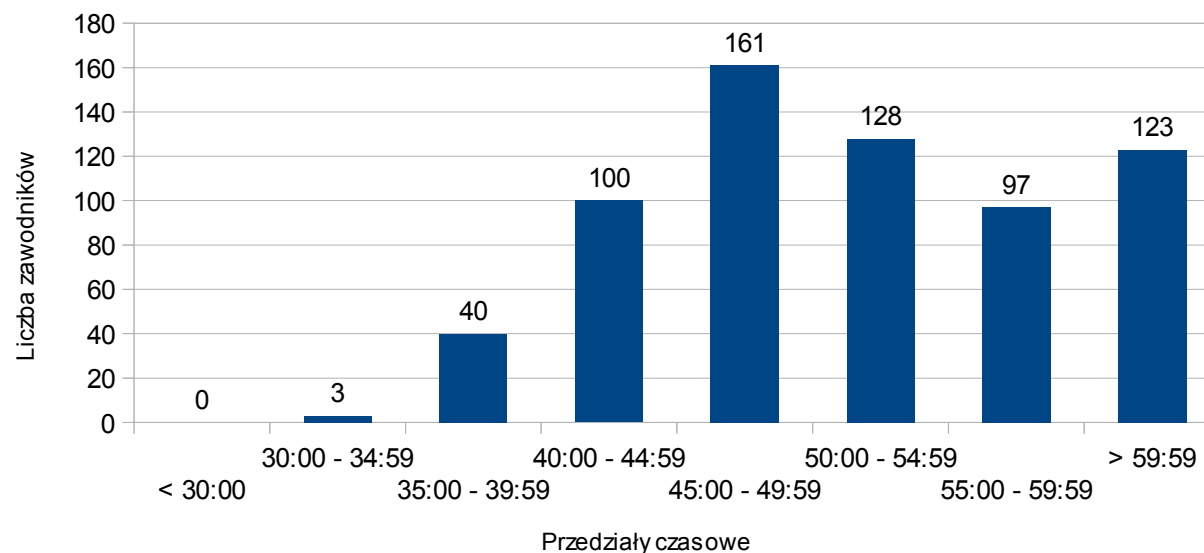

## Statystyki biegu → **Bieg Zamoyskiego (Kórnik)**, 17 lipca 2016 (niedziela)

Liczba zawodników: **399**  
 - kobiet 96 (24,06%)  
 - mężczyzn 303 (75,94%)

Przedział czasowy	Procent
< 30:00	0,00%
30:00 - 34:59	1,25%
35:00 - 39:59	6,02%
40:00 - 44:59	16,29%
45:00 - 49:59	27,07%
50:00 - 54:59	23,06%
55:00 - 59:59	15,79%
> 59:59	10,53%

## Statystyki biegu → **IV Międzychodzka Dziesiątka (Międzychód)**, 27 sierpnia 2016 (sobota)

Liczba zawodników: **362**  
 - kobiet 77 (21,27%)  
 - mężczyzn 285 (78,73%)

Przedział czasowy	Procent
< 30:00	0,00%
30:00 - 34:59	0,00%
35:00 - 39:59	6,35%
40:00 - 44:59	14,36%
45:00 - 49:59	14,92%
50:00 - 54:59	21,55%
55:00 - 59:59	20,17%
> 59:59	22,65%

## Statystyki biegu → VI Chyża Dziesiątka (Nowy Tomyśl), 10 września 2016 (sobota)

Liczba zawodników: **652**  
 - kobiet 188 (28,83%)  
 - mężczyzn 464 (71,17%)

Przedział czasowy	Procent
< 30:00	0,00%
30:00 - 34:59	0,46%
35:00 - 39:59	6,13%
40:00 - 44:59	15,34%
45:00 - 49:59	24,69%
50:00 - 54:59	19,63%
55:00 - 59:59	14,88%
> 59:59	18,87%