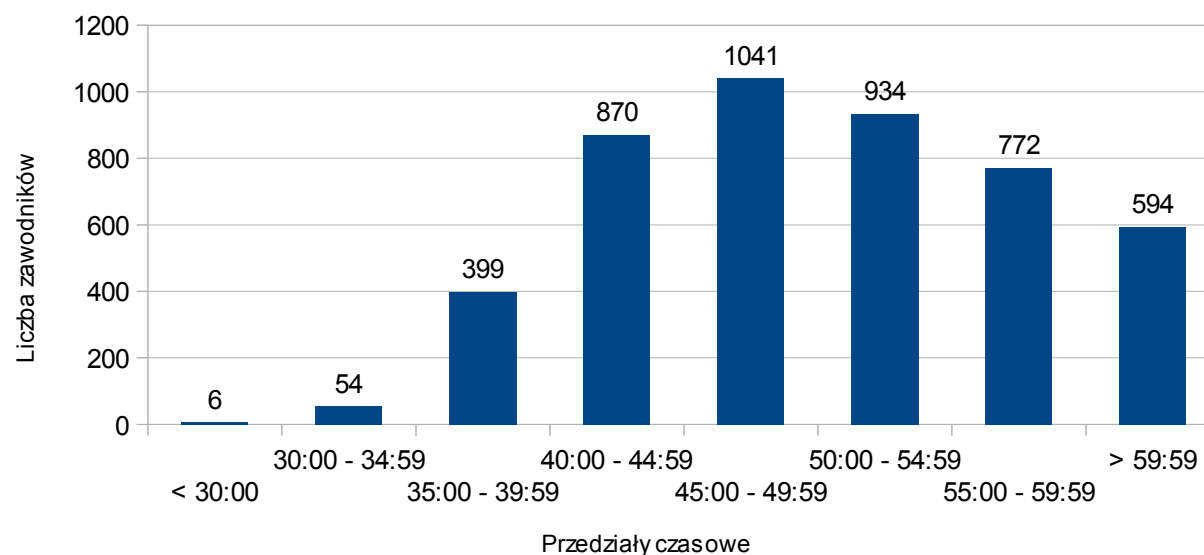

## Statystyki całego cyklu → Wyniki

Liczba wszystkich wyników: **18304**  
 - wyniki kobiet 5023 (27,44%)  
 - wyniki mężczyzn 13281 (72,56%)

Przedział czasowy	Procent
< 30:00	0,07%
30:00 - 34:59	0,97%
35:00 - 39:59	6,30%
40:00 - 44:59	15,32%
45:00 - 49:59	21,71%
50:00 - 54:59	21,15%
55:00 - 59:59	17,30%
> 59:59	17,19%

## Statystyki biegu → **12 Lotto Maniacka Dziesiątka (Poznań)**, 19 marca 2016 (sobota)

Liczba zawodników: **4670**

- kobiet 1340 (28,69%)

- mężczyzn 3330 (71,31%)

Przedział czasowy	Procent
< 30:00	0,13%
30:00 - 34:59	1,16%
35:00 - 39:59	8,54%
40:00 - 44:59	18,63%
45:00 - 49:59	22,29%
50:00 - 54:59	20,00%
55:00 - 59:59	16,53%
> 59:59	12,72%