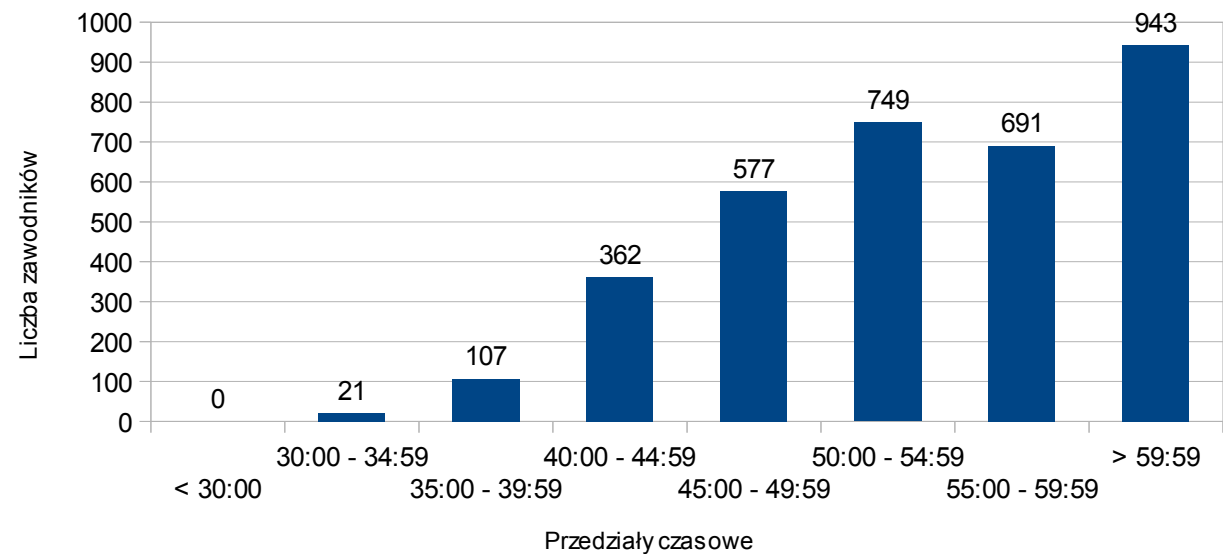

## Statystyki biegu → **XXXII Bieg Kosynierów (Września)**, 24 kwietnia 2016 (niedziela)

Liczba zawodników: **701**  
 - kobiet 169 (24,11%)  
 - mężczyzn 532 (75,89%)

Przedział czasowy	Procent
< 30:00	0,00%
30:00 - 34:59	1,71%
35:00 - 39:59	9,70%
40:00 - 44:59	18,26%
45:00 - 49:59	26,39%
50:00 - 54:59	20,40%
55:00 - 59:59	14,27%
> 59:59	9,27%

## Statystyki biegu → **V Ćwierćmaraton Muzyczny (Piła)**, 1 maja 2016 (niedziela)

Liczba zawodników: **570**  
 - kobiet 196 (34,39%)  
 - mężczyzn 374 (65,61%)

Przedział czasowy	Procent
< 30:00	0,00%
30:00 - 34:59	1,40%
35:00 - 39:59	5,44%
40:00 - 44:59	14,91%
45:00 - 49:59	23,51%
50:00 - 54:59	19,47%
55:00 - 59:59	16,84%
> 59:59	18,42%

## Statystyki biegu → **V Bieg 10km Szpot Swarzędz (Swarzędz), 8 maja 2016 (niedziela)**

Liczba zawodników: **3450**

- kobiet 926 (26,84%)
- mężczyzn 2524 (73,16%)

Przedział czasowy	Procent
< 30:00	0,00%
30:00 - 34:59	0,61%
35:00 - 39:59	3,10%
40:00 - 44:59	10,49%
45:00 - 49:59	16,72%
50:00 - 54:59	21,71%
55:00 - 59:59	20,03%
> 59:59	27,33%