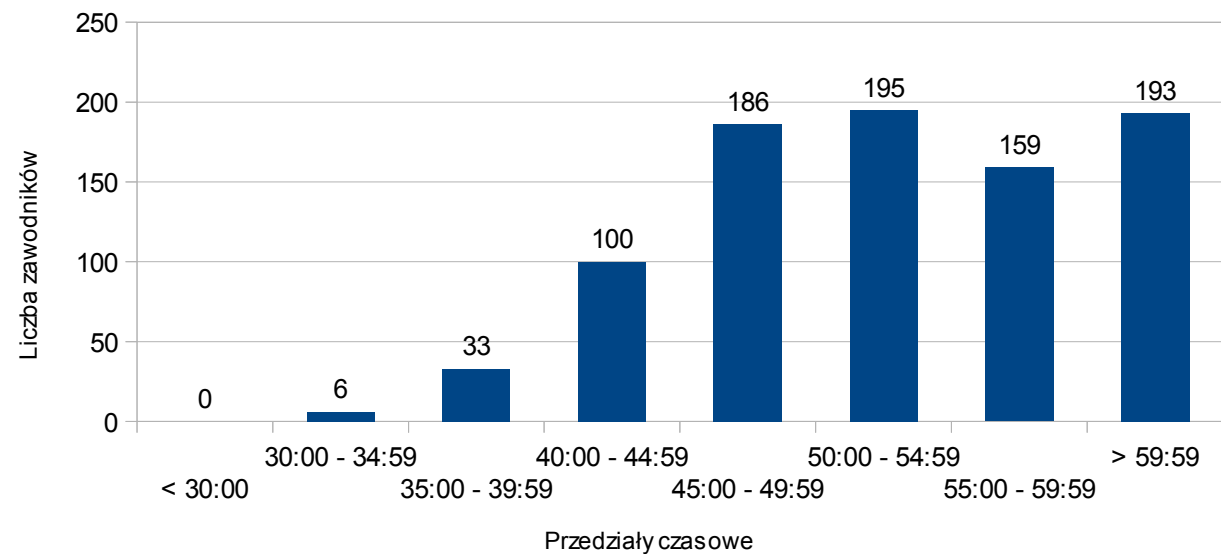

## Statystyki biegu → **V Bieg 10km Szpot Swarzędz (Swarzędz), 8 maja 2016 (niedziela)**

Liczba zawodników: **3450**

- kobiet 926 (26,84%)
- mężczyzn 2524 (73,16%)

Przedział czasowy	Procent
< 30:00	0,00%
30:00 - 34:59	0,61%
35:00 - 39:59	3,10%
40:00 - 44:59	10,49%
45:00 - 49:59	16,72%
50:00 - 54:59	21,71%
55:00 - 59:59	20,03%
> 59:59	27,33%

## Statystyki biegu → **IV Bieg Nadziei (Środa Wielkopolska)**, 21 maja 2016 (sobota)

Liczba zawodników: **228**  
 - kobiet 65 (28,51%)  
 - mężczyzn 163 (71,49%)

Przedział czasowy	Procent
< 30:00	0,00%
30:00 - 34:59	1,32%
35:00 - 39:59	4,82%
40:00 - 44:59	15,35%
45:00 - 49:59	27,63%
50:00 - 54:59	21,93%
55:00 - 59:59	13,60%
> 59:59	15,35%

## Statystyki biegu → **4. Kurdeszowa (Za)Dyszka (Kostrzyn), 22 maja 2016 (niedziela)**

Liczba zawodników: **463**  
 - kobiet 120 (25,92%)  
 - mężczyzn 343 (74,08%)

Przedział czasowy	Procent
< 30:00	0,00%
30:00 - 34:59	0,86%
35:00 - 39:59	3,89%
40:00 - 44:59	8,64%
45:00 - 49:59	16,85%
50:00 - 54:59	22,03%
55:00 - 59:59	19,87%
> 59:59	27,86%

## Statystyki biegu → **V Wolsztyńska Dziesiątka (Wolsztyn), 29 maja 2016 (niedziela)**

Liczba zawodników: **872**  
 - kobiet 274 (31,42%)  
 - mężczyzn 598 (68,58%)

Przedział czasowy	Procent
< 30:00	0,00%
30:00 - 34:59	0,69%
35:00 - 39:59	3,78%
40:00 - 44:59	11,47%
45:00 - 49:59	21,33%
50:00 - 54:59	22,36%
55:00 - 59:59	18,23%
> 59:59	22,13%